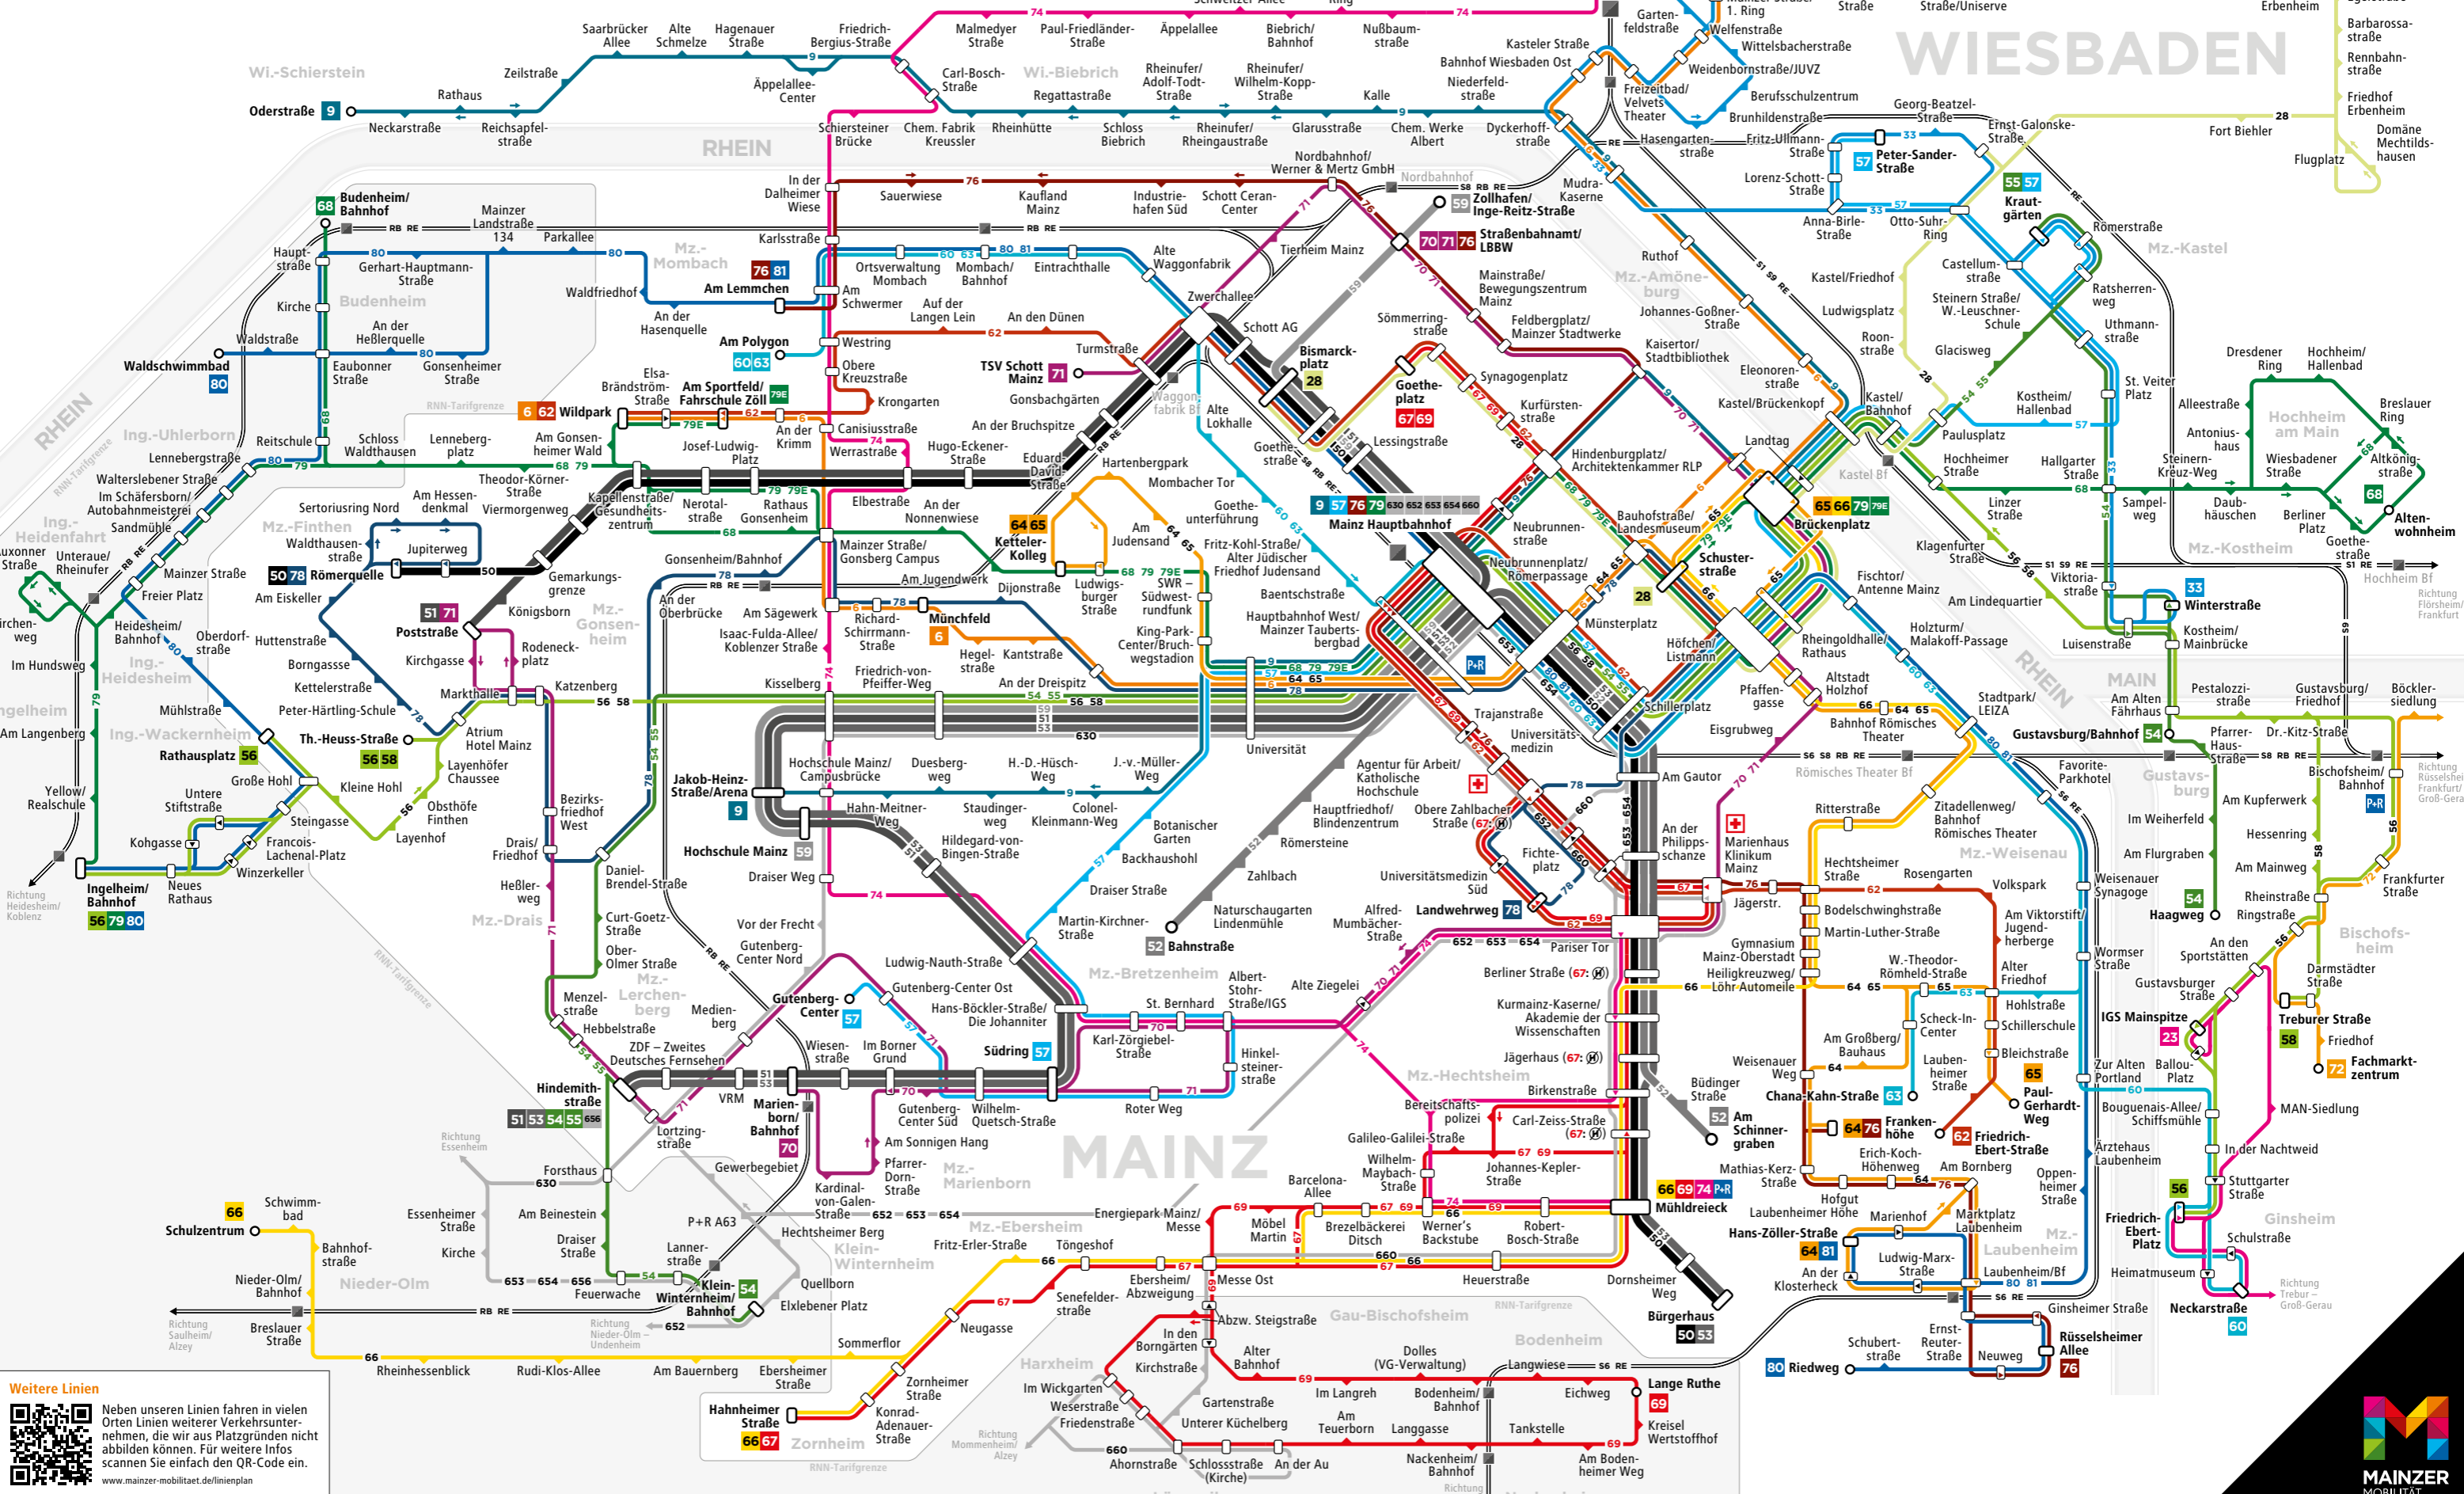

# LINIENPLAN TAG gültig ab 10.12.2023

Gültigkeitszeiträume:

Mo – Do	Fr	Sa	So
ca. 4 bis ca. 23 Uhr	ca. 4 bis ca. 24 Uhr	ca. 6 bis ca. 24 Uhr	ca. 8 bis ca. 23 Uhr

Danach/davor gilt ein Nachtnetz. Den Liniennplan Nacht finden Sie unter [mainzer-mobilitaet.de/linienplan](http://mainzer-mobilitaet.de/linienplan)

## Zeichenerklärung

- 50 Römerquelle
- 58 Th.-Heuss-Straße
- Umsteigehaltestelle
- Haltestelle
- Richtungshaltestelle
- 630 Regionalbus
- RegionalBahn/RegionalExpress mit Bahnhof
- Krankenhaus
- Park and Ride
- Haltestelle wird von Linie 67 nicht bedient
- Straßenbahn mit Endhaltestelle
- Buslinie mit Endhaltestelle

**Weitere Linien**

Neben unseren Linien fahren in vielen Orten Linien weiterer Verkehrsunternehmen, die wir aus Platzgründen nicht abbilden können. Für weitere Infos scannen Sie einfach den QR-Code ein. [www.mainzer-mobilitaet.de/linienplan](http://www.mainzer-mobilitaet.de/linienplan)