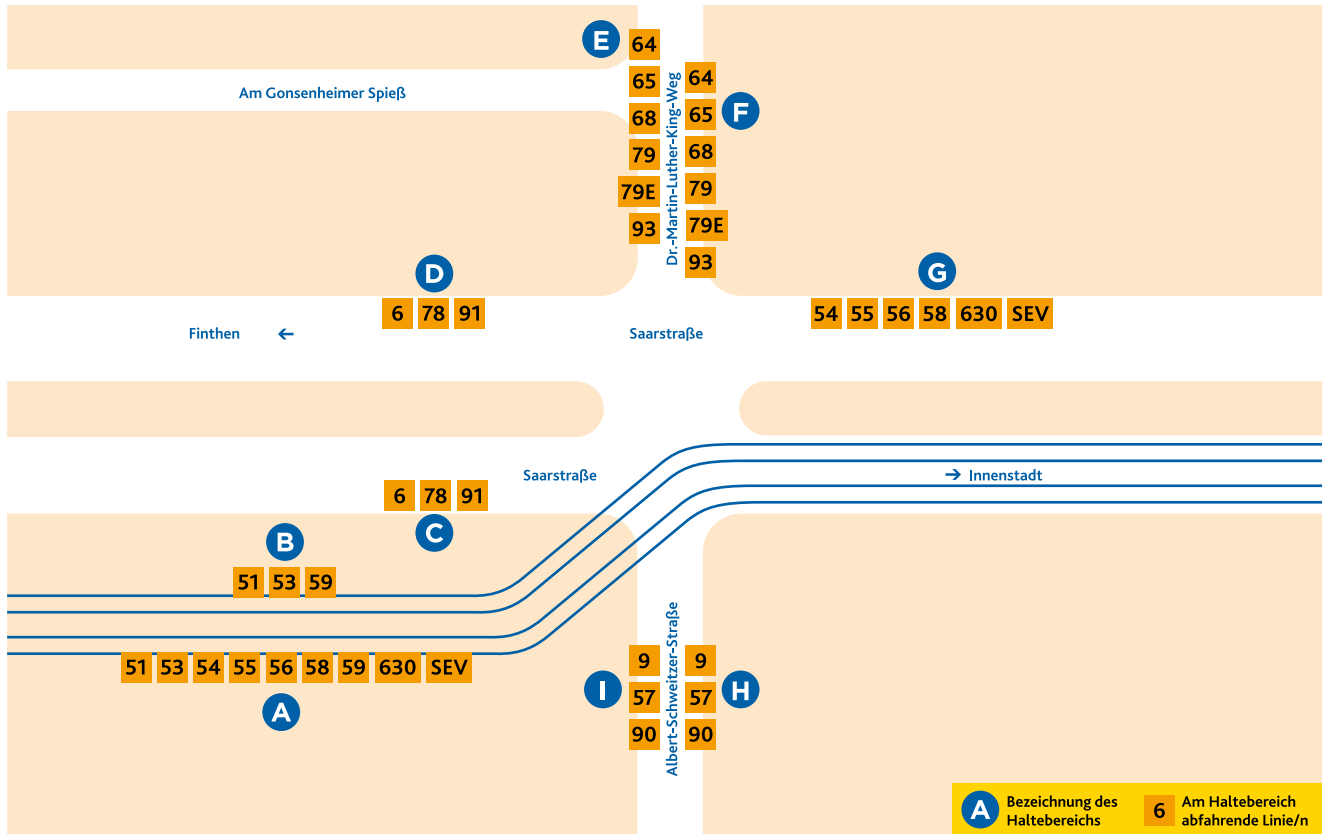

HALTESTELLEN-ANORDNUNG UNIVERSITÄT

- A** 51 Finthen/Poststraße
53 Hechtsheim/Bürgerhaus
54 Gustavsburg/Haagweg
55 Kastel/Krautgärten
56 Ginsheim/Friedrich-Ebert-Platz
58 Bischofsheim/Treburer Straße
59 Zollhafen/Inge-Reitz-Straße
630 Mainz/Hauptbahnhof
Bei Schienenersatzverkehr Abfahrt der Ersatzbusse ebenfalls ab diesem Haltebereich.

- B** 51 Lerchenberg/Hindemithstraße
53 Lerchenberg/Hindemithstraße
59 Bretzenheim/Hochschule Mainz
Bei Schienenersatzverkehr Abfahrt der Ersatzbusse ab Haltebereich G.

- C** 6 Wiesbaden/Nordfriedhof
78 Oberstadt/Landwehrweg
91 Ginsheim/Friedrich-Ebert-Platz

- D** 6 Gonsenheim/Wildpark
78 Finthen/Römerquelle
91 Wackernheim/Rathausplatz (- Ingelheim/Bahnhof)

- E** 64 Hechtsheim/Frankenhöhe (Laubenheim)
65 Weisenau/Paul-Gerhardt-Weg
68 Hochheim/Altenwohnheim
79 Altstadt/Brückenplatz
79E Altstadt/Brückenplatz
93 Hechtsheim/Frankenhöhe

- H** 9 WI-Schierstein/Oderstraße
57 Kastel/Peter-Sander-Straße
90 Laubenheim/Rüsselsheimer Allee

- I** 9 Jakob-Heinz-Straße/Arena
57 Bretzenheim/Gutenberg-Center
90 Marienborn/Bahnhof