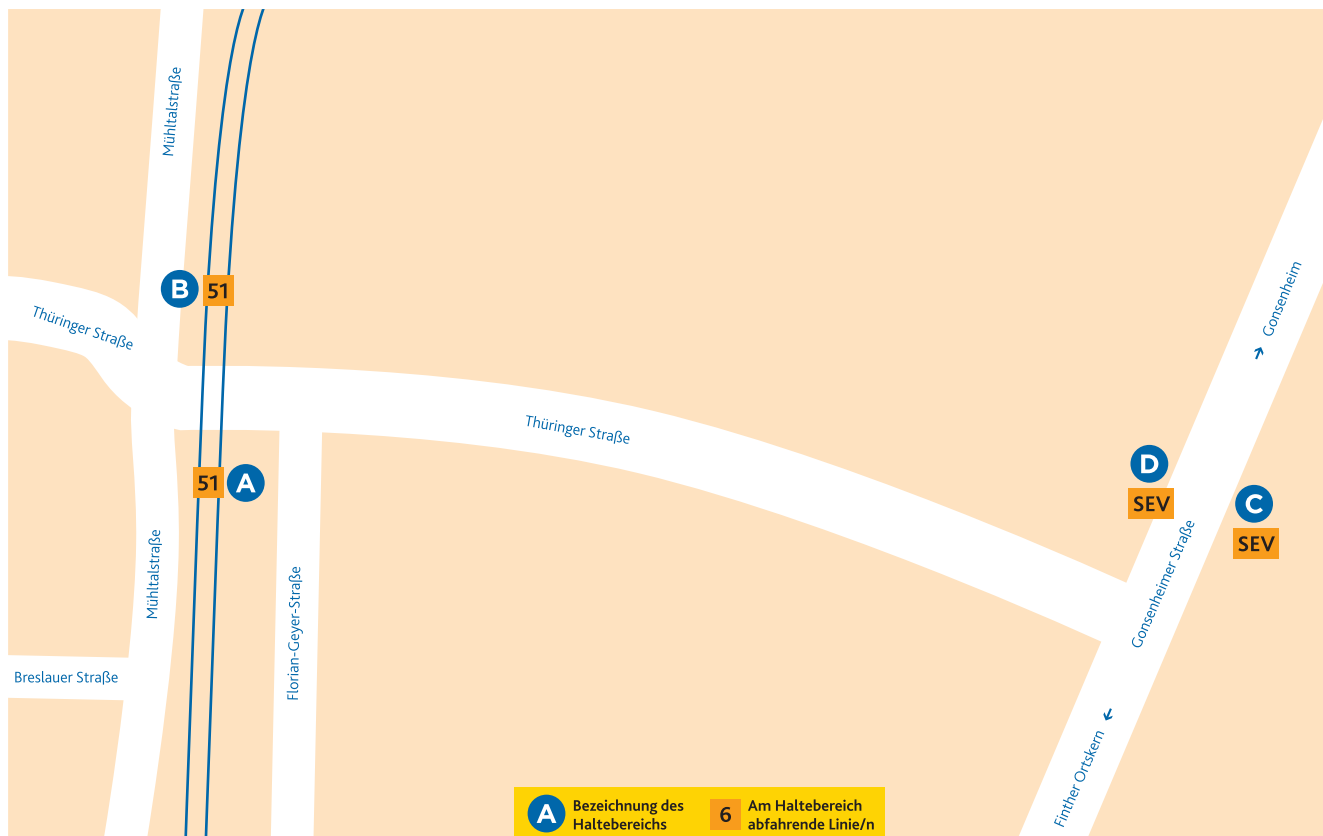

HALTESTELLEN- ANORDNUNG KÖNIGSBORN

A 51 Lerchenberg/Hindemithstraße
Bei Schienenersatzverkehr Abfahrt der Ersatzbusse ab Haltebereich C.

B 51 Finthen/Poststraße
Bei Schienenersatzverkehr Abfahrt der Ersatzbusse ab Haltebereich D.

C SEV Schienenersatzverkehr der 51 → Lerchenberg

D SEV Schienenersatzverkehr der 51 → Finthen