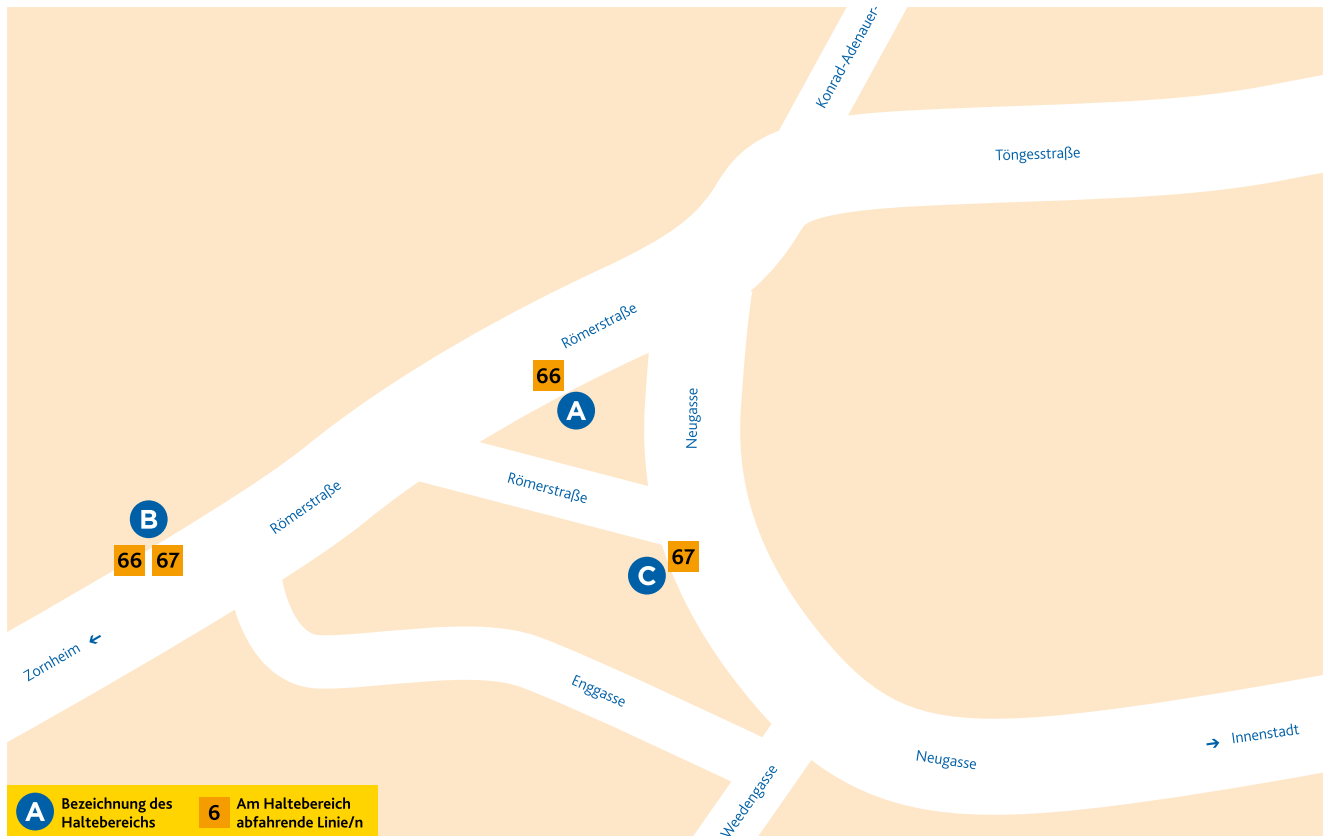

# HALTESTELLEN- ANORDNUNG NEUGASSE

**A** 66 Altstadt/Brückenplatz

**B** 66 Zornheim/Hahnheimer Straße  
bzw. Nieder-Olm/Schulzentrum  
67 Zornheim/Hahnheimer Straße

**C** 67 Neustadt/Goetheplatz