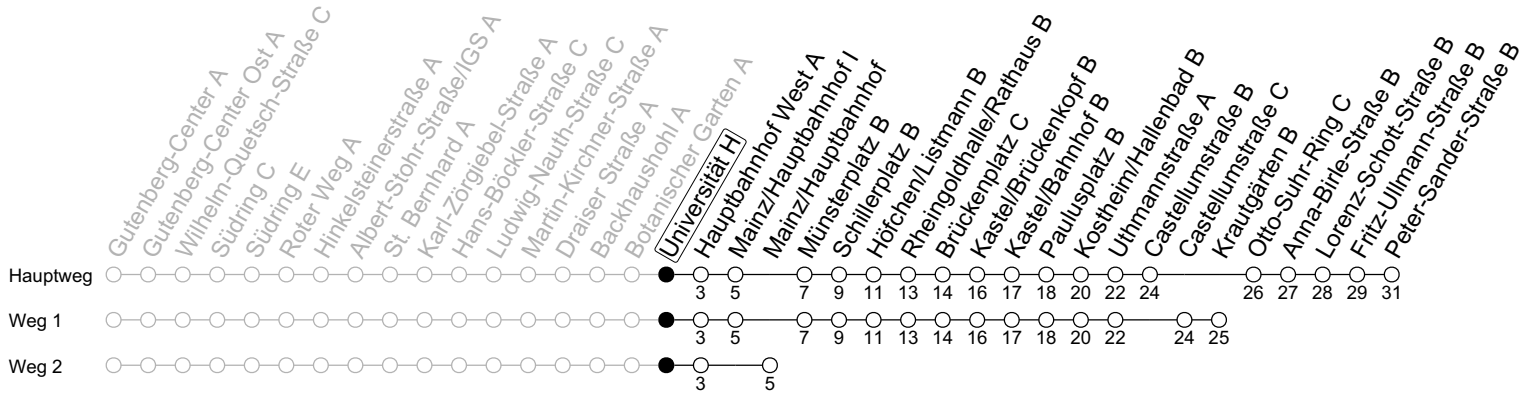

57

Universität H

→ Mainz-Kastel/Peter-Sander-Straße B

	Montag-Freitag	Samstag	Sonn-/Feiertag
5	07 37		
6	03 33 48₂	58₂	
7	03 18_a 33 48₂	28₂	
8	03 18_b 33 48₂	03₁ 33₁	58₂
9	03₁ 18₂ 33₁	03₁ 33₁	28₂ 58₂
10	03₁ 33₁	03₁ 33₁	28₂ 58₂
11	03₁ 33₁	03₁ 33₁	28₂ 58₂
12	03₁ 33₁	03₁ 33₁	28₂ 58₂
13	03₁ 33₁ 48_{2s}	03₁ 33₁	28₂ 58₂
14	03₁ 33	03₁ 33₁	28₂ 58₂
15	03 33	03₁ 33₁	28₂ 58₂
16	03 33	03₁ 33₁	28₂ 58₂
17	03 33	03₁ 33₁	28₂ 58₂
18	03₁ 33₁ 48₂	03₁ 33₁ 58_a	28₂ 58₂
19	03₁ 33₁	28_a 58_a	28₂ 58₂
20	03₁ 23₂ 33₁ 58₂	28_a 58₂	28₂ 58₂
21	28₂ 58₂	28₂ 58₂	28₂ 58₂
22	28₂ 58_{2Fn}	28₂ 58₂	28₂
23	28_{2Fn}	28₂	

1 : fährt Weg 1   2 : fährt Weg 2   a : nur bis Mainz/Hauptbahnhof I   b : nur bis Hauptbahnhof West A   Fn : Nur Nacht Freitag auf Samstag und Nacht vor Feiertag auf den Feiertag   S : Nur an Schultagen in Rheinland-Pfalz

gültig ab: 10.12.2023

Ferien RLP: 27.12.23-06.01.24 / 12.-14.02. / 25.03.-02.04. / 10.05. / 21.-31.05. / 15.07.-23.08. / 04.10. / 14.10.-25.10.24

Weitere Informationen im Verkehrs-Center Mainz (Tel. 0 61 31 - 12 77 77) und www.mainzer-mobilitaet.de