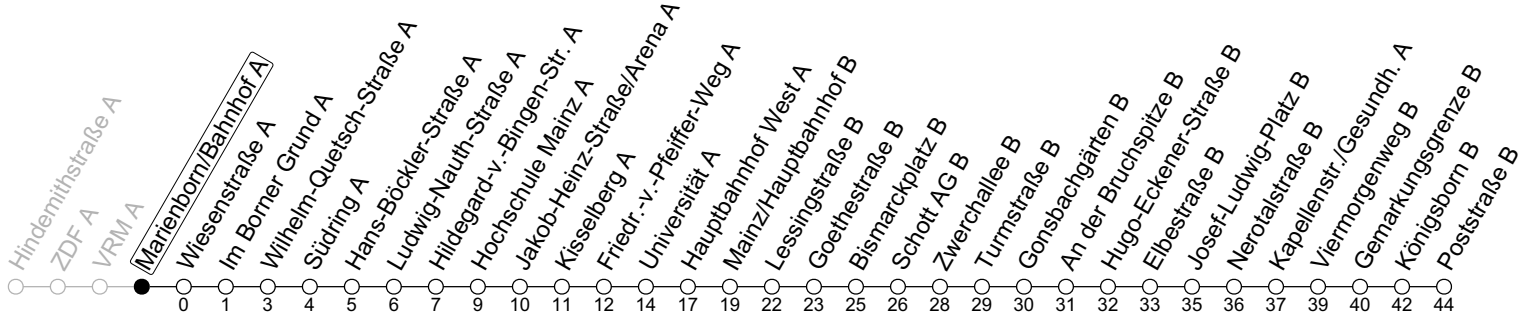

51

Marienborn/Bahnhof A

→ Mainz-Finthen/Poststraße B

	Montag-Freitag an Schultagen					Montag-Freitag (Ferien RLP)				Samstag			Sonn-/Feiertag			
4	37					37										
5	07	37				07	37									
6	23	55				23	55			05	35					
7	08	14	26	40	55	25	45			20	50					
8	10	25	40	55		25	45			20	50		05	35		
9	10					05				20	45		05	35	50	
10													20	50		
11													20	50		
12													20	50		
13	25	40	55		25	45						20	50			
14	10	25	40	55		05	25	45					20	50		
15	10	25	40	55		05	25	45					20	50		
16	10	25	40	55		05	25	45					20	50		
17	10	25	40	44 _a	55	05	25	45	50 _a				20	50		
18	10	25	41 _a	45		05	25	45		50			20	50		
19	05	25	31 _a	43 _a	50	05	25	50	57 _a	20	50		20	50		
20	20 50					20 50				20 50			20	50		
21	20 50					20 50				20 50			20	50		
22	20	32 _{amd}	50 _{md}	50 _{Fn}		20	32 _{amd}	50 _{md}	50 _{Fn}	20	50		20	32 _a	50	
23	02 _{amd}	20 _{md}	20 _{Fn}	29 _{amd}	32 _{Fn}	50 _{Fn}	02 _{amd}	20 _{md}	20 _{Fn}	29 _{amd}	32 _{Fn}	20	32 _a	50	02 _a	20
0	02 _{Fn}	05 _{md}	16 _{amd}	20 _{Fn}	29 _{Fn}		02 _{Fn}	05 _{md}	16 _{amd}	20 _{Fn}	29 _{Fn}	02 _a	20	29 _a	05	16 _a
1	05 _{Fn}	05 _{amd}	16 _{Fn}					05 _{Fn}	05 _{amd}	16 _{Fn}		05	16 _a		05 _a	
2	01 _{Fn}					01 _{Fn}				01 _a						

a : nur bis Bismarckplatz B

md : Nur Montag - Donnerstag, nicht in den Nächten vor Feiertagen

Fn : Nur Nacht Freitag auf Samstag und Nacht vor Feiertag auf den Feiertag

gültig ab: 10.12.2023

Ferien RLP: 27.12.23-06.01.24 / 12.-14.02. / 25.03.-02.04. / 10.05. / 21.-31.05. / 15.07.-23.08. / 04.10. / 14.10.-25.10.24