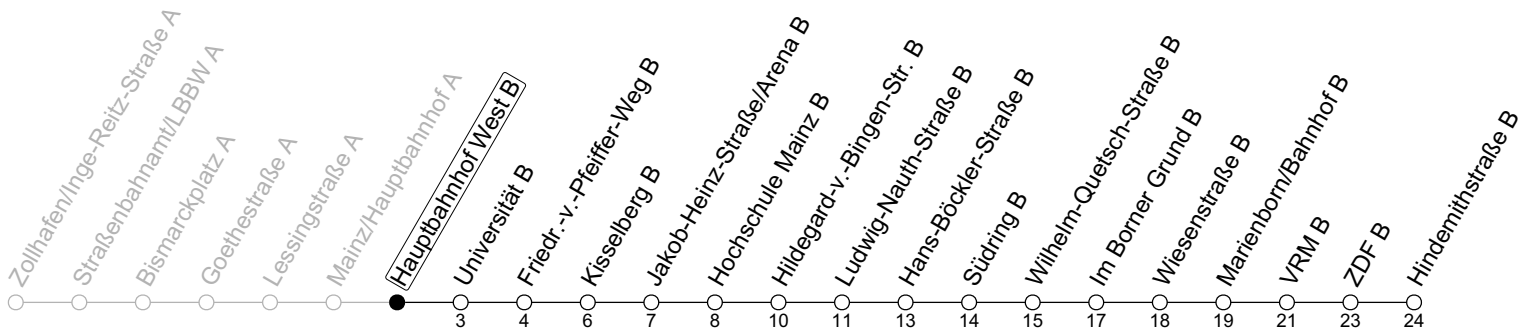

59

Hauptbahnhof West B

→ Mainz-Lerchenberg/Hindemithstraße B

	Montag-Freitag an Schultagen	Montag-Freitag (Ferien RLP)
6	59	59
7	19	29 59
8		
9	04 _a 34 _a	04 _a 34 _a
10	04 _a 34 _a	04 _a 34 _a
11	04 _a 34 _a	04 _a 34 _a
12	04 _a 34 _a	04 _a 34 _a
13	04 _a 34 _a	04 _a 34 _a
14	04 _a 34 _a	04 _a 34 _a
15	04 _a 34 _a	04 _a 34 _a
16	04 _a 34 _a	04 _a 34 _a
17	04 _a 34 _a	04 _a 34 _a
18	04 _a 34 _a	04 _a 34 _a
19	04 _a	04 _a

a : nur bis Hochschule Mainz B

gültig ab: 10.12.2023

Ferien RLP: 27.12.-23.01.24 / 12.-14.02. / 25.03.-02.04. / 10.05. / 21.-31.05. / 15.07.-23.08. / 04.10. / 14.10.-25.10.24
 Weitere Informationen im Verkehrs-Center Mainz (Tel. 0 61 31 - 12 77 77) und www.mainzer-mobilitaet.de