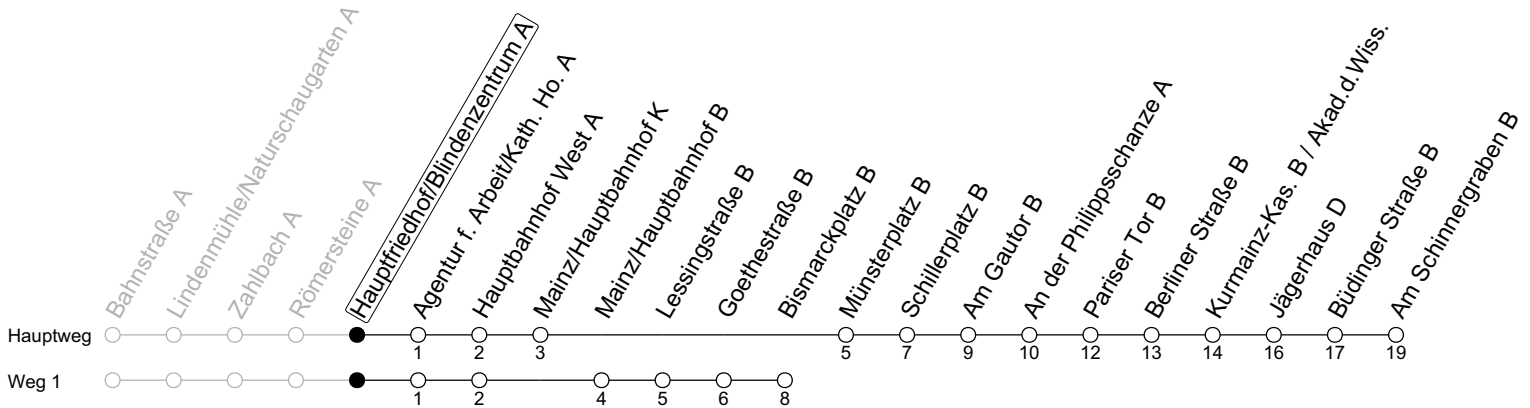

52

Hauptfriedhof/Blindenzentrum A

→ Mainz-Hechtsheim/Am Schinnergraben B

	Montag-Freitag an Schultagen				Montag-Freitag (Ferien RLP)				Samstag		Sonn-/Feiertag	
4	48				48				48			
5	18	48			18	48			48			
6	18	37 _{B5a}	53		18	37	53		42			
7	13	33	53		13	33	53		12	42		
8	13	33	53		13	33	53		12	42		
9	13	33	53		13	33	53		12	29	49	12 42
10	13	33	53		13	33	53		09	29	49	12 42
11	13	33	53		13	33	53		09	29	49	12 42
12	13	33	53		13	33	53		09	29	49	12 42
13	13	33	53		13	33	53		09	29	49	12 42
14	13	33	53		13	33	53		09	29	49	12 42
15	13	33	53		13	33	53		09	29	49	12 42
16	13	33	53		13	33	53		09	29	49	12 42
17	13	33	53		13	33	53		09	29	49	12 42
18	13	33	53		13	33	53		09	29	49	12 42
19	13	42	52 ₁		13	42	52 ₁		12	42		12 42
20	12	42			12	42			12	42		12 42
21	12	42			12	42			12	42		12 42
22	12	42			12	42			12	42		12 42
23	09 _{md}	12 _{Fn}	39 _{md}	42 _{Fn}	09 _{md}	12 _{Fn}	39 _{md}	42 _{Fn}	12	42		09 39
0	09 _{Fn}	24 _{B5amd}	39 _{Fn}	46 _{1md}	09 _{Fn}	24 _{B5amd}	39 _{Fn}	46 _{1md}	09	39		24 _{B5a} 46 ₁
1	24 _{Fn}	46 _{1Fn}			24 _{Fn}	46 _{1Fn}			24	46 ₁		

1: fährt Weg 1 a: nur bis Mainz/Hauptbahnhof K Fn: Nur Nacht Freitag auf Samstag und Nacht vor Feiertag auf den Feiertag md: Nur Montag - Donnerstag, nicht in den Nächten vor Feiertagen B5: Weiter als Linie 53 bis Hechtsheim/Bürgerhaus

gültig ab: 10.12.2023

Ferien RLP: 27.12.23-06.01.24 / 12.-14.02. / 25.03.-02.04. / 10.05. / 21.-31.05. / 15.07.-23.08. / 04.10. / 14.10.-25.10.24
 Weitere Informationen im Verkehrs-Center Mainz (Tel. 0 61 31 - 12 77 77) und www.mainzer-mobilitaet.de