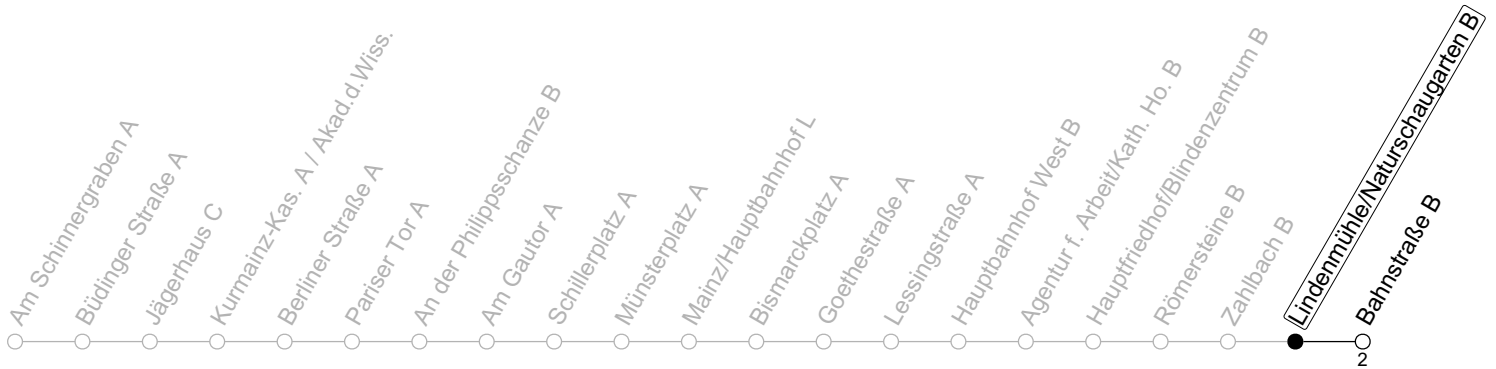

52

Lindenmühle/Naturschaugarten B

→ Mainz-Bretzenheim/Bahnstraße B

🕒	Montag-Freitag an Schultagen				Montag-Freitag (Ferien RLP)				Samstag		Sonn-/Feiertag	
4	28	53			28	53			36			
5	21	51			21	51			36			
6	22	40	59		22	40	59		19	49		
7	20	40			20	40			19	49		
8	00	20	40		00	20	40		19	49	29	56
9	00	20	40		00	20	40		17	37	57	29 59
10	00	20	40		00	20	40		18	38	58	19 49
11	00	20	40		00	20	40		18	38	58	19 49
12	00	20	40		00	20	40		18	38	58	19 49
13	00	20	40		00	20	40		18	38	58	19 49
14	00	20	40		00	20	40		18	38	58	19 49
15	00	20	40		00	20	40		18	38	58	19 49
16	00	20	40		00	20	40		18	38	58	19 49
17	00	20	40		00	20	40		18	38	58	19 49
18	00	20	40		00	20	40		18	38	58	19 49
19	00	20	42	59	00	20	40		19	49		19 49
20	19	49			00	19	49		19	49		19 49
21	19	49			19	49			19	49		19 49
22	19	49			19	49			19	49		19 49
23	19 _{Fn}	22 _{md}	49 _{Fn}	52 _{md}	19 _{Fn}	22 _{md}	49 _{Fn}	52 _{md}	19	49		22 52
0	22 _{Fn}	36 _{md}	52 _{Fn}		22 _{Fn}	36 _{md}	52 _{Fn}		22	52		36
1	36 _{Fn}				36 _{Fn}				36			

Fn : Nur Nacht Freitag auf Samstag und Nacht vor Feiertag auf den Feiertag **md** : Nur Montag - Donnerstag, nicht in den Nächten vor Feiertagen

gültig ab: 10.12.2023

Ferien RLP: 27.12.23-06.01.24 / 12.-14.02. / 25.03.-02.04. / 10.05. / 21.-31.05. / 15.07.-23.08. / 04.10. / 14.10.-25.10.24