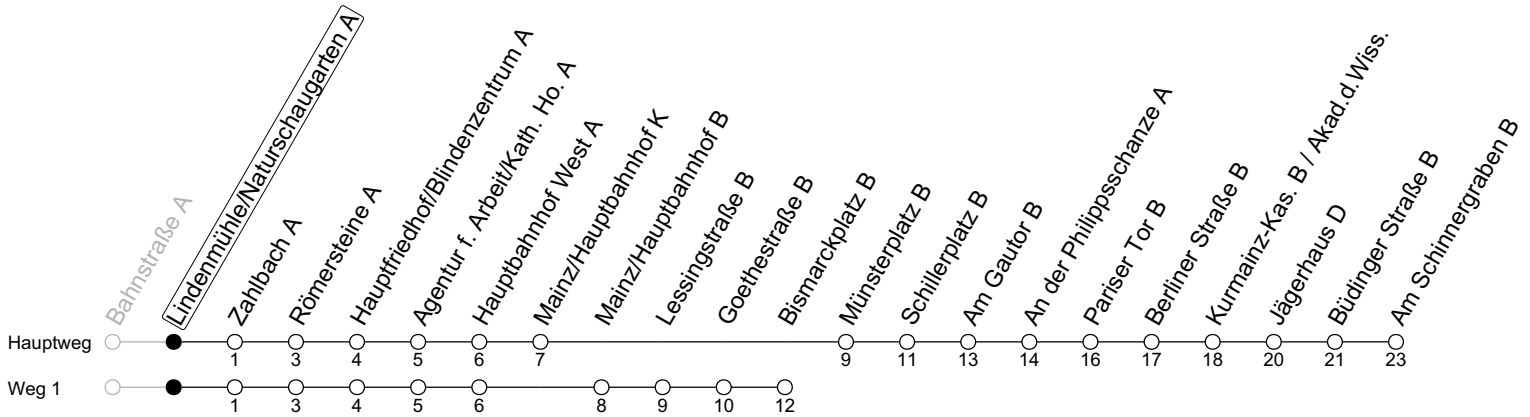

## Lindenmühle/Naturschaugarten A

→ Mainz-Hechtsheim/Am Schinnergraben B

	Montag-Freitag an Schultagen				Montag-Freitag (Ferien RLP)				Samstag		Sonn-/Feiertag	
4	44				44				44			
5	14	44			14	44			44			
6	14	33 <sub>B5a</sub>	49		14	33	49		38			
7	09	29	49		09	29	49		08	38		
8	09	29	49		09	29	49		08	38	38	
9	09	29	49		09	29	49		08	25	45	08 38
10	09	29	49		09	29	49		05	25	45	08 38
11	09	29	49		09	29	49		05	25	45	08 38
12	09	29	49		09	29	49		05	25	45	08 38
13	09	29	49		09	29	49		05	25	45	08 38
14	09	29	49		09	29	49		05	25	45	08 38
15	09	29	49		09	29	49		05	25	45	08 38
16	09	29	49		09	29	49		05	25	45	08 38
17	09	29	49		09	29	49		05	25	45	08 38
18	09	29	49		09	29	49		05	25	45	08 38
19	09	38	48 <sub>1</sub>		09	38	48 <sub>1</sub>		08	38		08 38
20	08	38			08	38			08	38		08 38
21	08	38			08	38			08	38		08 38
22	08	38			08	38			08	38		08 38
23	05 <sub>md</sub>	08 <sub>Fn</sub>	35 <sub>md</sub>	38 <sub>Fn</sub>	05 <sub>md</sub>	08 <sub>Fn</sub>	35 <sub>md</sub>	38 <sub>Fn</sub>	08	38		05 35
0	05 <sub>Fn</sub>	20 <sub>B5amd</sub>	35 <sub>Fn</sub>	42 <sub>1md</sub>	05 <sub>Fn</sub>	20 <sub>B5amd</sub>	35 <sub>Fn</sub>	42 <sub>1md</sub>	05	35		20 <sub>B5a</sub> 42 <sub>1</sub>
1	20 <sub>Fn</sub>	42 <sub>1Fn</sub>			20 <sub>Fn</sub>	42 <sub>1Fn</sub>			20	42 <sub>1</sub>		

1: fährt Weg 1    a: nur bis Mainz/Hauptbahnhof K    Fn: Nur Nacht Freitag auf Samstag und Nacht vor Feiertag auf den Feiertag    md: Nur Montag - Donnerstag, nicht in den Nächten vor Feiertagen    B5: Weiter als Linie 53 bis Hechtsheim/Bürgerhaus

gültig ab: 10.12.2023

Ferien RLP: 27.12.23-06.01.24 / 12.-14.02. / 25.03.-02.04. / 10.05. / 21.-31.05. / 15.07.-23.08. / 04.10. / 14.10.-25.10.24  
 Weitere Informationen im Verkehrs-Center Mainz (Tel. 0 61 31 - 12 77 77) und [www.mainzer-mobilitaet.de](http://www.mainzer-mobilitaet.de)