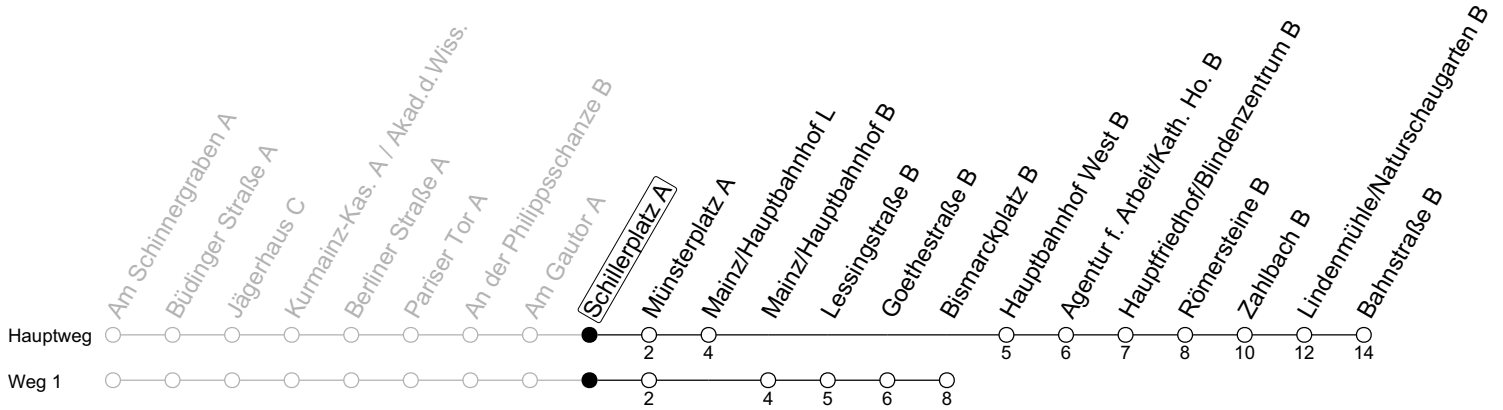

52

Schillerplatz A

→ Mainz-Bretzenheim/Bahnstraße B

🕒	Montag-Freitag an Schultagen					Montag-Freitag (Ferien RLP)					Samstag			Sonn-/Feiertag		
5	06	36				06	36				21					
6	11	29	48			11	29	48			08	38				
7	08	28	48			08	28	48			08	38				
8	08	28	48			08	28	48			08	38		18		
9	08	28	48			08	28	48			06	26	46	18	48	
10	08	28	48			08	28	48			06	26	46	08	38	
11	08	28	48			08	28	48			06	26	46	08	38	
12	08	28	48			08	28	48			06	26	46	08	38	
13	08	28	48			08	28	48			06	26	46	08	38	
14	08	28	48			08	28	48			06	26	46	08	38	
15	08	28	48			08	28	48			06	26	46	08	38	
16	08	28	48			08	28	48			06	26	46	08	38	
17	08	28	48			08	28	48			06	26	46	08	38	
18	08	28	48			08	28	48			06	26	46	08	38	
19	08	28	48			08	28	48			08	38		08	38	
20	08	38				08	38				08	38		08	38	
21	08	38				08	38				08	38		08	38	
22	08	38				08	38				08	38		08	38	
23	08 _{md}	08 _{Fn}	38 _{md}	38 _{Fn}	47 _{1md}	08 _{md}	08 _{Fn}	38 _{md}	38 _{Fn}	47 _{1md}	08	38		08	38	47 ₁
0	08 _{Fn}	21 _{md}	38 _{Fn}	47 _{1Fn}		08 _{Fn}	21 _{md}	38 _{Fn}	47 _{1Fn}		08	38	47 ₁	21		
1	21 _{Fn}					21 _{Fn}					21					
2	01 _{1Fn}					01 _{1Fn}					01 ₁					

1 : fährt Weg 1

Fn : Nur Nacht Freitag auf Samstag und Nacht vor Feiertag auf den Feiertag

md : Nur Montag - Donnerstag, nicht in den Nächten vor Feiertagen

gültig ab: 10.12.2023

Ferien RLP: 27.12.23-06.01.24 / 12.-14.02. / 25.03.-02.04. / 10.05. / 21.-31.05. / 15.07.-23.08. / 04.10. / 14.10.-25.10.24
 Weitere Informationen im Verkehrs-Center Mainz (Tel. 0 61 31 - 12 77 77) und www.mainzer-mobilitaet.de