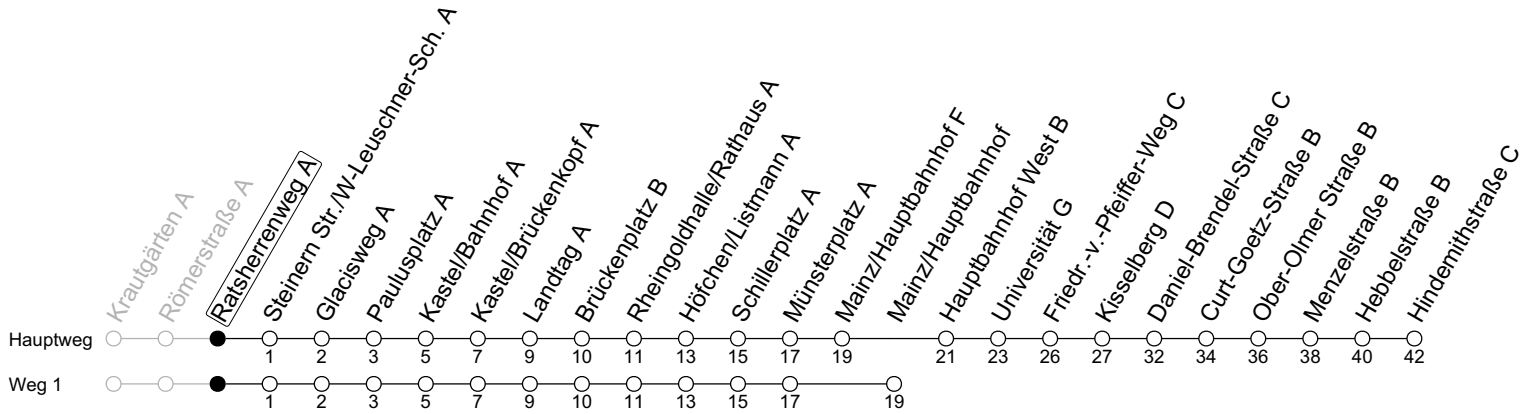

55

Ratsherrenweg A

→ Mainz-Lerchenberg/Hindemithstraße C

Montag-Freitag

6	36
7	06 ^{AH} 36
8	06 36 ₁
9	06 ₁
10	
11	
12	
13	
14	
15	36
16	06 36
17	06 36
18	06

1: fährt Weg 1 AH: An Schultagen weiter ab Hindemithstraße als Linie 71 über Albert-Stoher-Straße/IGS Bretzenheim - Pariser Tor bis Straßenbahnamt

gültig ab: 10.12.2023

Ferien RLP: 27.12.-23.01.24 / 12.-14.02. / 25.03.-02.04. / 10.05. / 21.-31.05. / 15.07.-23.08. / 04.10. / 14.10.-25.10.24
Weitere Informationen im Verkehrs-Center Mainz (Tel. 0 61 31 - 12 77 77) und www.mainzer-mobilitaet.de