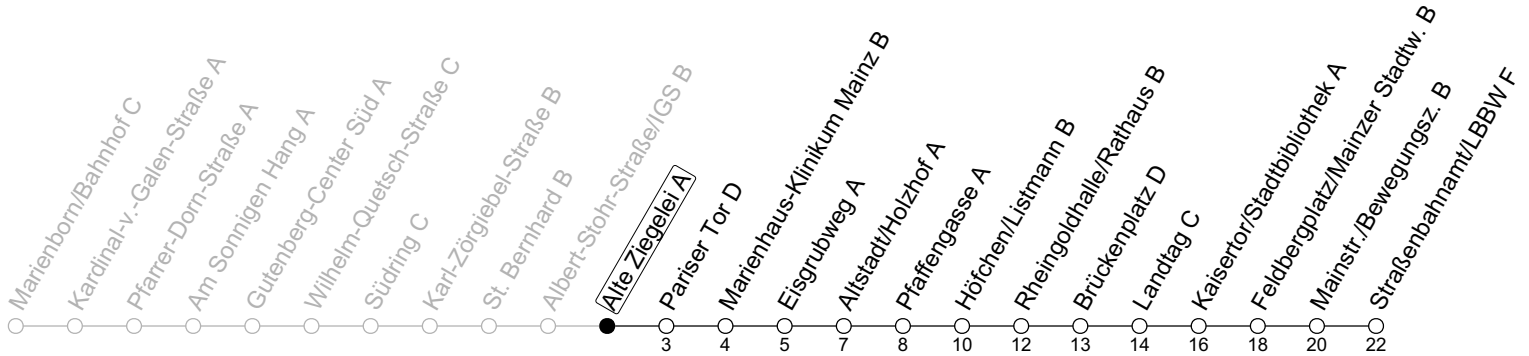

## Alte Ziegelei A

→ Mainz-Neustadt/Straßenbahnamt/LBBW F

	Montag-Freitag	Samstag	Sonn-/Feiertag
5	51		
6	21 51		
7	21 31 <sub>s</sub> 41 <sub>s</sub> 51	17 47	
8	21 51	17 51	
9	21 51	21 51	17 47
10	21 51	21 51	17 47
11	21 51	21 51	17 47
12	21 51	21 51	17 47
13	21 51	21 51	17 47
14	21 51	21 51	17 47
15	21 51	21 51	17 47
16	21 51	21 51	17 47
17	21 51	21 51	17 47
18	21 51	21 51	17 47
19	21 51	21 51	17 47
20	21 47	17 47	17 47
21	17 47	17 47	17 47
22	17 47 <sub>Fn</sub>	17 47	17
23	17 <sub>Fn</sub>	17	

**Fn** : Nur Nacht Freitag auf Samstag und Nacht vor Feiertag auf den Feiertag

**S** : Nur an Schultagen in Rheinland-Pfalz

gültig ab: 10.12.2023

Ferien RLP: 27.12.23-06.01.24 / 12.-14.02. / 25.03.-02.04. / 10.05. / 21.-31.05. / 15.07.-23.08. / 04.10. / 14.10.-25.10.24