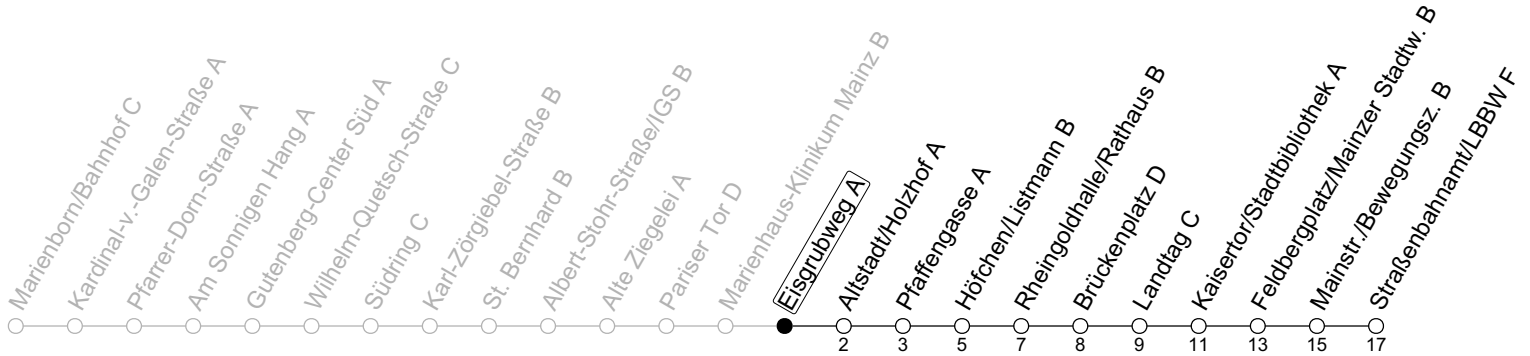

## Eisgrubweg A

→ Mainz-Neustadt/Straßenbahnamt/LBBW F

	Montag-Freitag	Samstag	Sonn-/Feiertag
5	56		
6	26 56		
7	26 36 <sub>s</sub> 46 <sub>s</sub> 56	22 52	
8	26 56	22 56	
9	26 56	26 56	22 52
10	26 56	26 56	22 52
11	26 56	26 56	22 52
12	26 56	26 56	22 52
13	26 56	26 56	22 52
14	26 56	26 56	22 52
15	26 56	26 56	22 52
16	26 56	26 56	22 52
17	26 56	26 56	22 52
18	26 56	26 56	22 52
19	26 56	26 56	22 52
20	26 52	22 52	22 52
21	22 52	22 52	22 52
22	22 52 <sub>Fn</sub>	22 52	22
23	22 <sub>Fn</sub>	22	

**Fn** : Nur Nacht Freitag auf Samstag und Nacht vor Feiertag auf den Feiertag

**S** : Nur an Schultagen in Rheinland-Pfalz

gültig ab: 10.12.2023

Ferien RLP: 27.12.23-06.01.24 / 12.-14.02. / 25.03.-02.04. / 10.05. / 21.-31.05. / 15.07.-23.08. / 04.10. / 14.10.-25.10.24