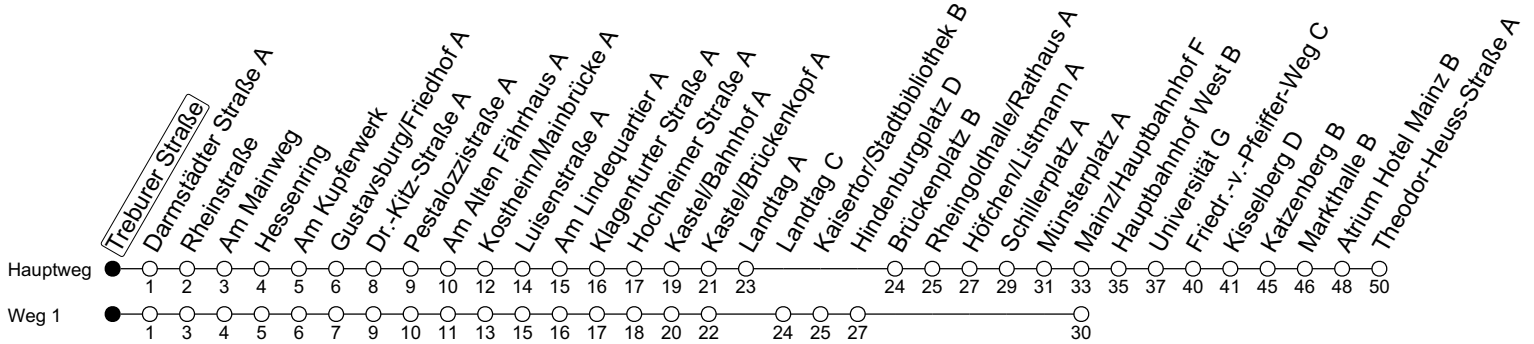

58

Treburer Straße

→ Mainz-Finthen/Theodor-Heuss-Straße A

	Montag-Freitag				Samstag	
6	01	29	51 _{sb}	59		
7	06 _{sb}	21 _{1s}	29	59		
8	29 _a	59 _b			29 _b	59 _b
9	29 _b	59 _b			29 _b	59 _b
10	29 _b	59 _b			29 _b	59 _b
11	29 _b	59 _b			29 _b	59 _b
12	29	59			29 _b	59 _b
13	29	59			29 _b	59 _b
14	29	59			29 _b	59 _b
15	29	59			29 _b	59 _b
16	29	59			29 _b	59 _b
17	29	59			29 _b	
18	29 _b	59 _b			00 _b	30 _b
19	29 _b	59 _b			00 _b	

1 : fährt Weg 1

a : nur bis Kisselberg D

b : nur bis Mainz/Hauptbahnhof F

S : Nur an Schultagen in Rheinland-Pfalz

gültig ab: 10.12.2023

Ferien RLP: 27.12.-23.01.24 / 12.-14.02. / 25.03.-02.04. / 10.05. / 21.-31.05. / 15.07.-23.08. / 04.10. / 14.10.-25.10.24