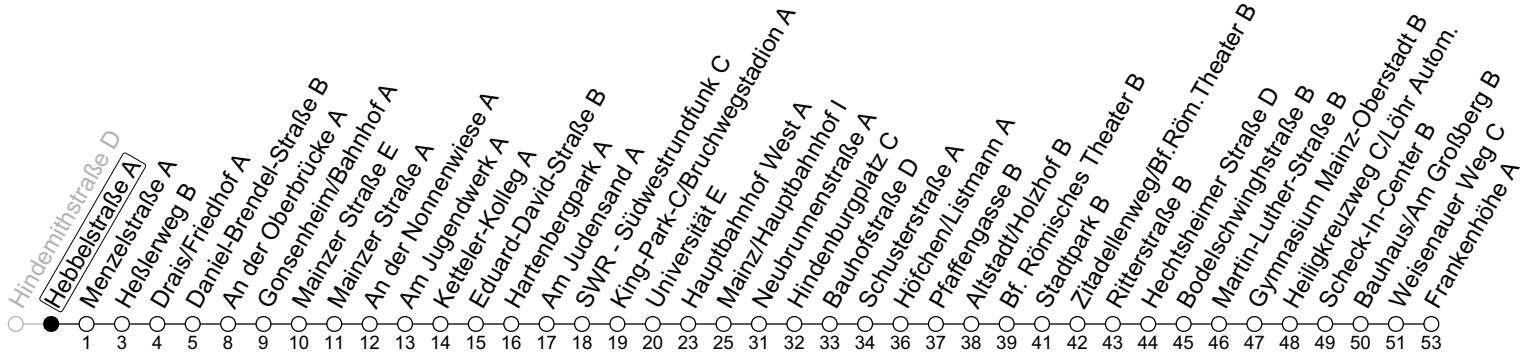

93

Hebbelstraße A

→ Mainz-Hechtsheim/Frankenhöhe A

	Nächte Mo./Di. bis Do./Fr.	Nacht Freitag auf Samstag	Samstag	Sonn-/Feiertag
5			30	30
6				30
7				30
8				
9				
10				
11				
12				
13				
14				
15				
16				
17				
18				
19				
20				
21				
22	30			30
23	00 30	30	30	00 30
0	30	00 30	00 30	30
1		30	30	
2		30	30	
3				
4		30 _a	30 _a	

a : nur bis Mainz/Hauptbahnhof I

gültig ab: 10.12.2023

In Nächten vor Feiertagen gilt auf dieser Linie der Freitagsfahrplan

Weitere Informationen im Verkehrs-Center Mainz (Tel. 0 61 31 - 12 77 77) und www.mainzer-mobilitaet.de