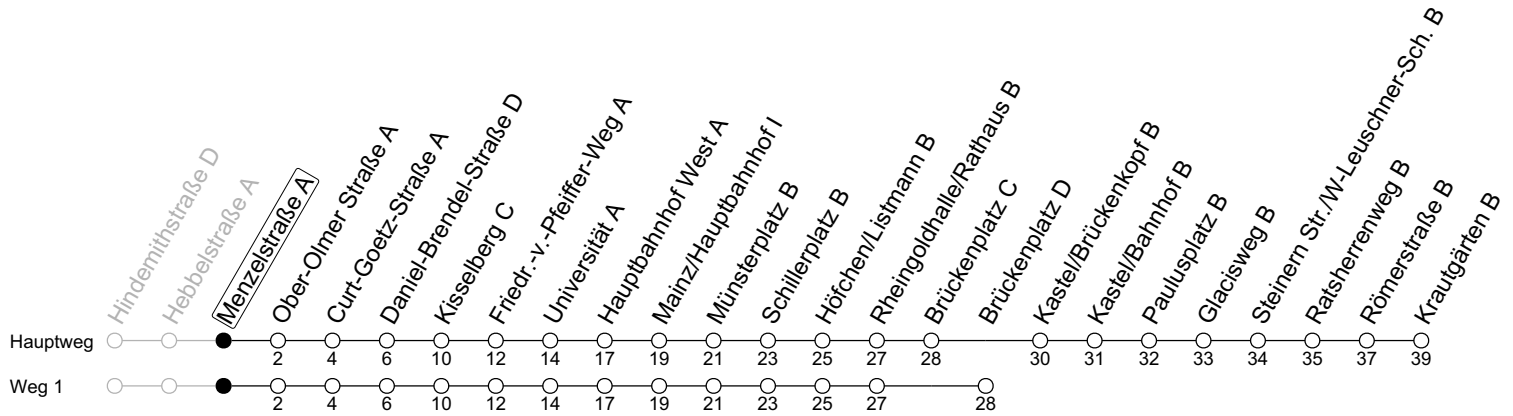

## Menzelstraße A

→ Mainz-Kastel/Krautgärten B

### Montag-Freitag

6	45
7	15 45
8	15 45 <sub>1</sub>
9	15 <sub>1</sub>
10	
11	
12	
13	
14	15 45
15	15 45
16	15 45
17	15 45
18	15 <sub>a</sub>

1 : fährt Weg 1

a : nur bis Mainz/Hauptbahnhof I

gültig ab: 10.12.2023

Ferien RLP: 27.12.23-06.01.24 / 12.-14.02. / 25.03.-02.04. / 10.05. / 21.-31.05. / 15.07.-23.08. / 04.10. / 14.10.-25.10.24

Weitere Informationen im Verkehrs-Center Mainz (Tel. 0 61 31 - 12 77 77) und [www.mainzer-mobilitaet.de](http://www.mainzer-mobilitaet.de)