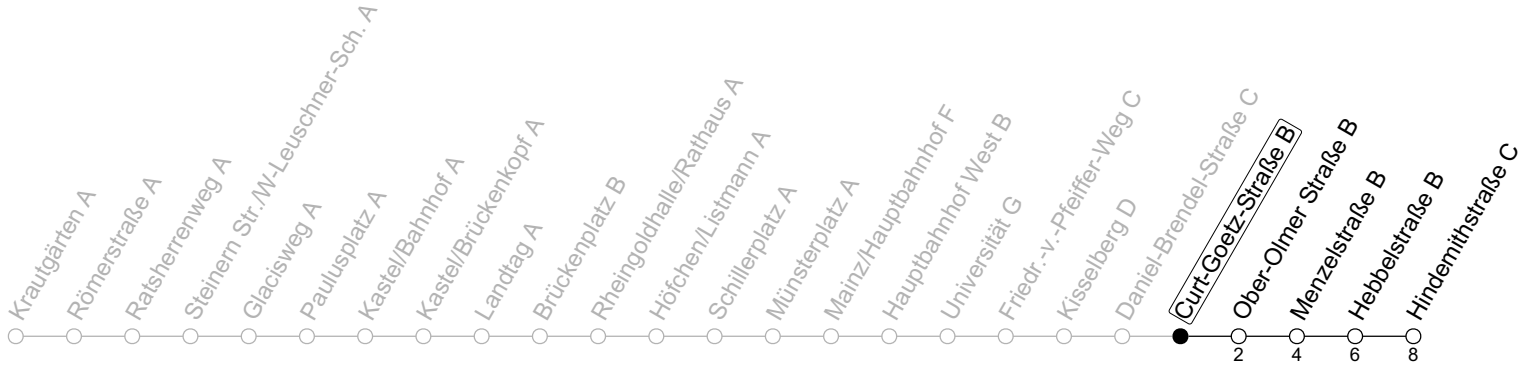

## Curt-Goetz-Straße B

→ Mainz-Lerchenberg/Hindemithstraße C

### Montag-Freitag

6	40	
7	10	40 <sup>AH</sup>
8	10	40
9		
10		
11		
12		
13	10	40
14	10	40
15	10	40
16	10	40
17	10	40
18	10	40

AH: An Schultagen weiter ab Hindemithstraße als Linie 71 über Albert-Stoher-Straße/IGS Bretzenheim - Pariser Tor bis Straßenbahnamt

gültig ab: 10.12.2023

Ferien RLP: 27.12.23-06.01.24 / 12.-14.02. / 25.03.-02.04. / 10.05. / 21.-31.05. / 15.07.-23.08. / 04.10. / 14.10.-25.10.24  
Weitere Informationen im Verkehrs-Center Mainz (Tel. 0 61 31 - 12 77 77) und [www.mainzer-mobilitaet.de](http://www.mainzer-mobilitaet.de)