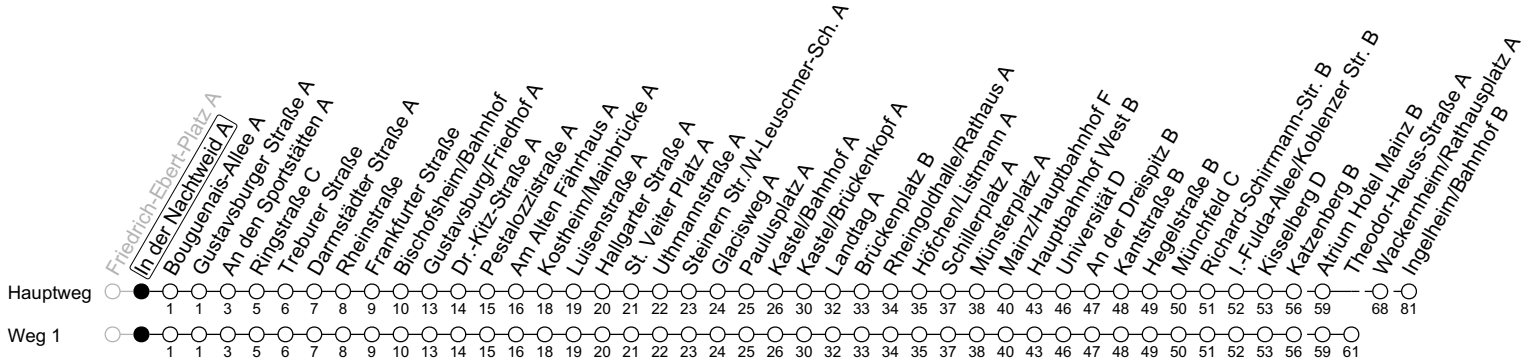

91

In der Nachtweid A

→ Ingelheim/Bahnhof B

	Nächte Mo./Di. bis Do./Fr.	Nacht Freitag auf Samstag	Samstag	Sonn-/Feiertag
4			18 ₁	18 ₁
5			18 _b	18 ₁
6				18 ₁
7				18 ₁
8				
9				
10				
11				
12				
13				
14				
15				
16				
17				
18				
19				
20				
21				
22	48 _a			48 _a
23	18 ₁	48	48	18 ₁
0	18	18	18	18
1		18	18	
2		18 _a	18 _a	
3		18 ₁	18 ₁	

1: fährt Weg 1

a: nur bis Wackernheim/Rathausplatz A

b: nur bis Atrium Hotel Mainz B

gültig ab: 10.12.2023

In Nächten vor Feiertagen gilt auf dieser Linie der Freitagsfahrplan

Weitere Informationen im Verkehrs-Center Mainz (Tel. 0 61 31 - 12 77 77) und www.mainzer-mobilitaet.de