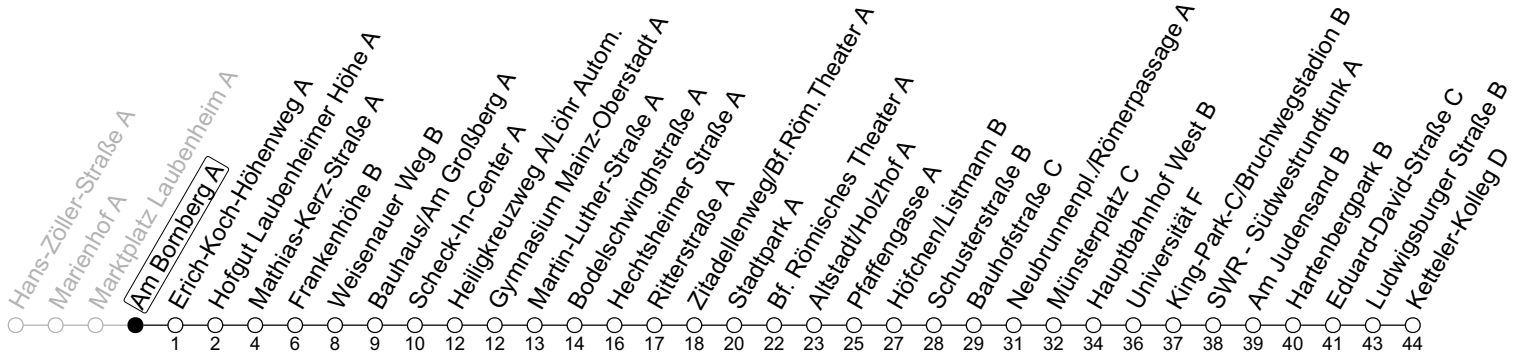

## Am Bornberg A

→ Mainz-Hartenberg/Ketteler-Kolleg D

	Montag-Freitag	Samstag	Sonn-/Feiertag
5	08 40		
6	10	09	
7		09 39	
8		09 40	09
9			09 39
10			09 39
11			09 39
12			09 39
13			09 39
14			09 39
15			09 39
16			09 39
17			09 39
18		39	09 39
19		09 39	09 39
20	39	09 39	09 39
21	09 39	09 39	09 39
22	09 39 <sub>Fn</sub> 55 <sub>FLamd</sub>	09 39	09 55 <sub>FLa</sub>
23	09 <sub>Fn</sub> 55 <sub>FLFna</sub>	09 55 <sub>FLa</sub>	

a : nur bis Frankenhöhe B

**Fn** : Nur Nacht Freitag auf Samstag und Nacht vor Feiertag auf den Feiertag

**md** : Nur Montag - Donnerstag, nicht in den Nächten vor Feiertagen

**FL** : Ab Frankenhöhe weiter als Linie 93 über Hauptbahnhof in Richtung Lerchenberg

gültig ab: 10.12.2023

Ferien RLP: 27.12.23-06.01.24 / 12.-14.02. / 25.03.-02.04. / 10.05. / 21.-31.05. / 15.07.-23.08. / 04.10. / 14.10.-25.10.24

Weitere Informationen im Verkehrs-Center Mainz (Tel. 0 61 31 - 12 77 77) und [www.mainzer-mobilitaet.de](http://www.mainzer-mobilitaet.de)