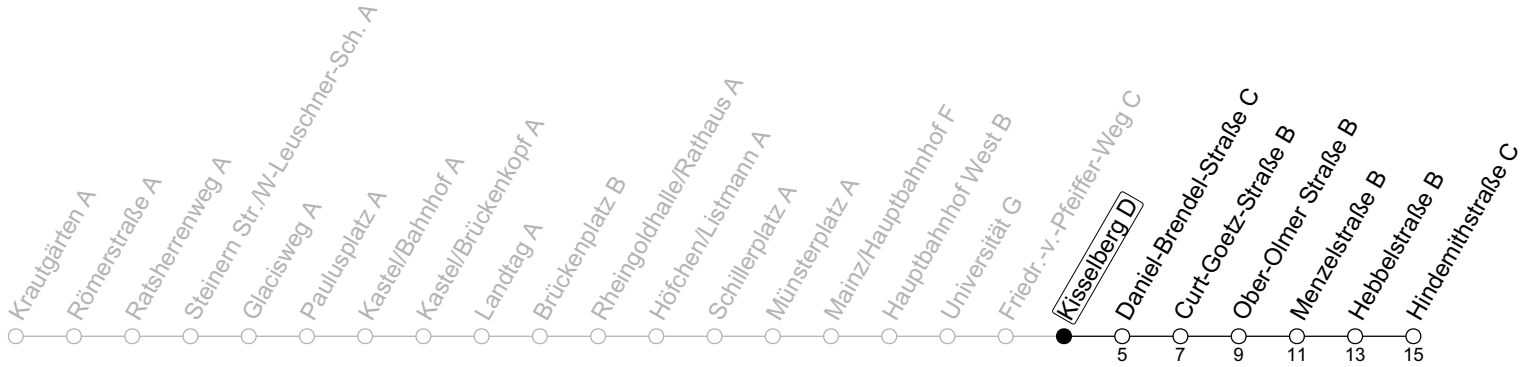

## Kisselberg D

→ Mainz-Lerchenberg/Hindemithstraße C

### Montag-Freitag

6	33	
7	03	33 <sup>AH</sup>
8	03	33
9		
10		
11		
12		
13	03	33
14	03	33
15	03	33
16	03	33
17	03	33
18	03	33

AH: An Schultagen weiter ab Hindemithstraße als Linie 71 über Albert-Stoher-Straße/IGS Bretzenheim - Pariser Tor bis Straßenbahnamt

gültig ab: 10.12.2023

Ferien RLP: 27.12.23-06.01.24 / 12.-14.02. / 25.03.-02.04. / 10.05. / 21.-31.05. / 15.07.-23.08. / 04.10. / 14.10.-25.10.24  
Weitere Informationen im Verkehrs-Center Mainz (Tel. 0 61 31 - 12 77 77) und [www.mainzer-mobilitaet.de](http://www.mainzer-mobilitaet.de)