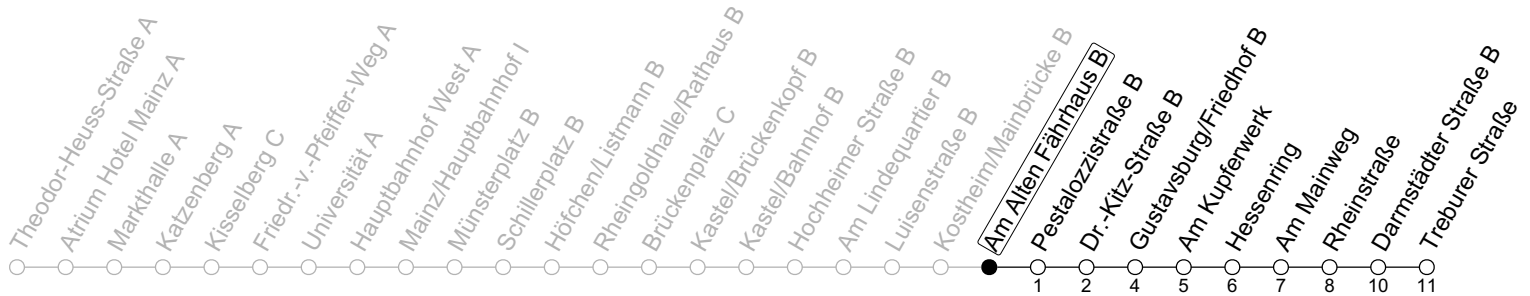

58

Am Alten Fährhaus B

→ Bischofsheim/Treburer Straße

	Montag-Freitag	Samstag
6	46	
7	16 ^{IG} 46	
8	16 ^{IG} 46	
9	16 46	16 46
10	16 46	16 46
11	16 46	16 46
12	16 46	16 46
13	16 46	16 46
14	16 46	16 46
15	16 46	16 46
16	16 46	16 46
17	16 46	16 46
18	16 46	16 46
19	16 46	
20	16	

IG: An Schultagen der IGS Mainspitze bis IGS Mainspitze

gültig ab: 10.12.2023

Ferien RLP: 27.12.23-06.01.24 / 12.-14.02. / 25.03.-02.04. / 10.05. / 21.-31.05. / 15.07.-23.08. / 04.10. / 14.10.-25.10.24

Weitere Informationen im Verkehrs-Center Mainz (Tel. 0 61 31 - 12 77 77) und www.mainzer-mobilitaet.de