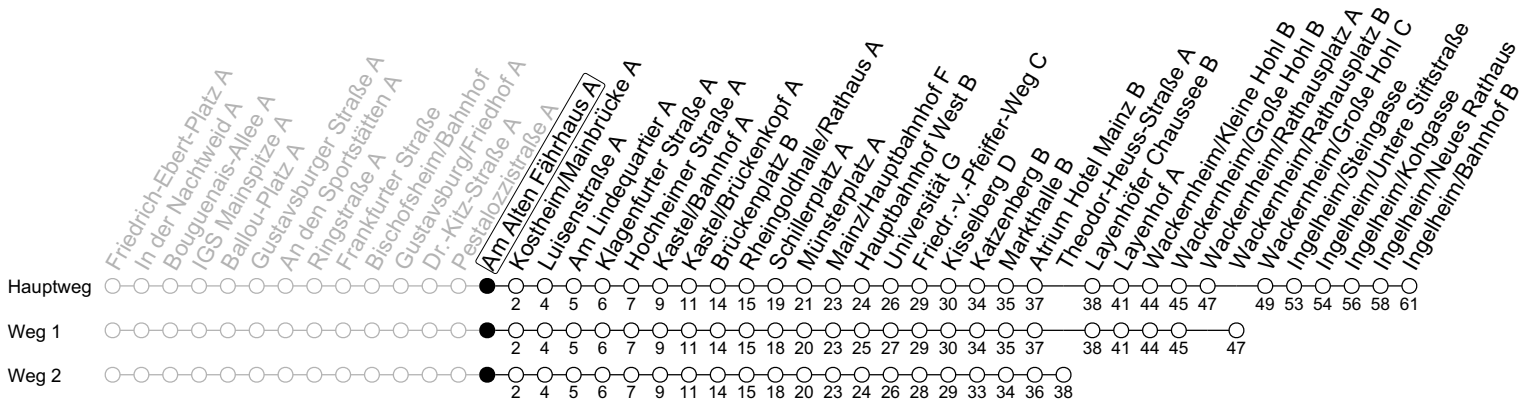

56

Am Alten Fährhaus A

→ Ingelheim/Bahnhof B

🕒	Montag-Freitag an Schultagen	Montag-Freitag (Ferien)	Samstag	Sonn-/Feiertag
4	35 ₂	35 ₂		
5	05 ₁ 35 ₂ 55	05 ₁ 35 ₂ 55		
6	25 55 ₁	25 55 ₁	19 49 ₁	
7	25 55 ₁	25 55 ₁	19 49 ₁	
8	25 55 ₁	25 55 ₁	19 55 ₁	19 49 ₂
9	25 55 ₁	25 55 ₁	25 55 ₁	19 49 ₂
10	25 55 ₁	25 55 ₁	25 55 ₁	19 49 ₂
11	25 55	25 55 ₁	25 55 ₁	19 49 ₂
12	25 55 ₁	25 55 ₁	25 55 ₁	19 49 ₂
13	25 55 ₁	25 55 ₁	25 55 ₁	19 49 ₂
14	25 55	25 55 ₁	25 55 ₁	19 49 ₂
15	25 55 ₁	25 55 ₁	25 55 ₁	19 49 ₂
16	25 55 ₁	25 55 ₁	25 55 ₁	19 49 ₂
17	25 55 ₁	25 55 ₁	25 55 ₁	19 49 ₂
18	25 55 ₁	25 55 ₁	19 49 ₂	19 49 ₂
19	25 55 ₁	25 55 ₁	19 49 ₂	19 49 ₂
20	19 49 ₂	19 49 ₂	19 49 ₂	19 49 ₂
21	19 49 ₂	19 49 ₂	19 49 ₂	19 49 ₂
22	19 49 ₂ Fn	19 49 ₂ Fn	19 49 ₂	19
23	19 _{Fn}	19 _{Fn}	19	

1: fährt Weg 1

2: fährt Weg 2

Fn: Nur Nacht Freitag auf Samstag und Nacht vor Feiertag auf den Feiertag

gültig ab: 10.12.2023

Ferien RLP: 27.12.-23.01.24 / 12.-14.02. / 25.03.-02.04. / 10.05. / 21.-31.05. / 15.07.-23.08. / 04.10. / 14.10.-25.10.24