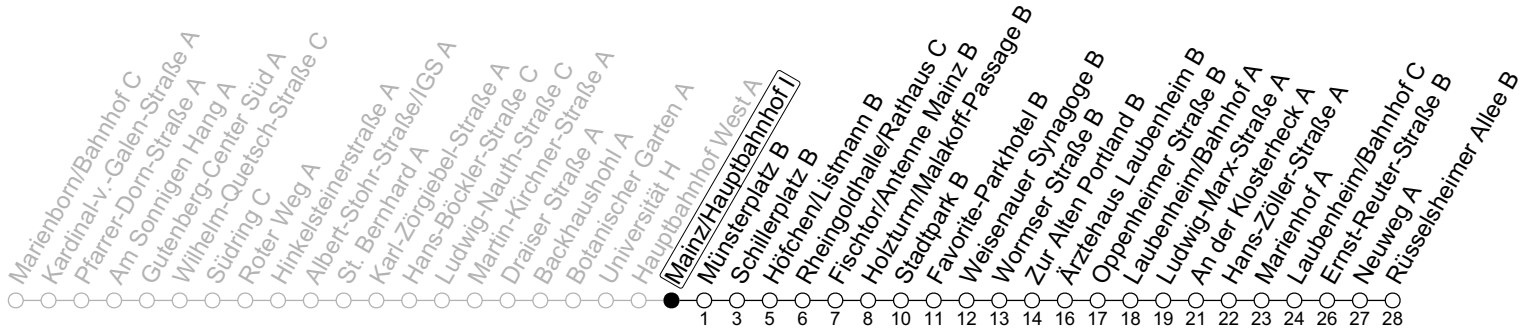

90

Mainz/Hauptbahnhof I

→ Mainz-Laubenheim/Rüsselsheimer Allee B

🕒	Nächte Mo./Di. bis Do./Fr.	Nacht Freitag auf Samstag	Samstag	Sonn-/Feiertag
4			00	00
5			00	00
6			00	00
7				00
8				00
9				
10				
11				
12				
13				
14				
15				
16				
17				
18				
19				
20				
21				
22				
23	00 30			00 30
0	00	00 30	00 30	00
1	00	00	00	00
2		00	00	
3		00	00	

gültig ab: 01.03.2024

In Nächten vor Feiertagen gilt auf dieser Linie der Freitagsfahrplan

Weitere Informationen im Verkehrs-Center Mainz (Tel. 0 61 31 - 12 77 77) und www.mainzer-mobilitaet.de