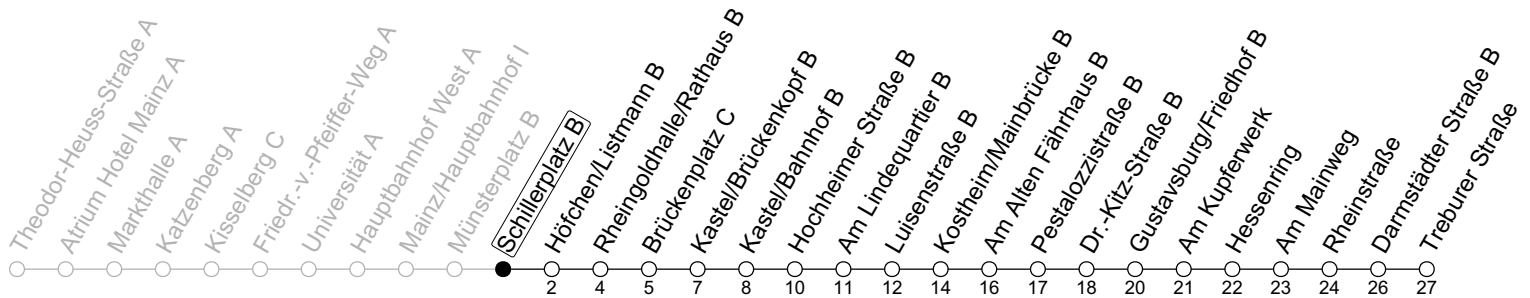

58

Schillerplatz B

→ Bischofsheim/Treburer Straße

	Montag-Freitag	Samstag
6	30	
7	00 ^{ie} 30	
8	00 ^{ie} 30	
9	00 30	30
10	00 30	00 30
11	00 30	00 30
12	00 30	00 30
13	00 30	00 30
14	00 30	00 30
15	00 30	00 30
16	00 30	00 30
17	00 30	00 30
18	00 30	00 30
19	00 30	
20	00	

IG: An Schultagen der IGS Mainspitze bis IGS Mainspitze

gültig ab: 10.12.2023

Ferien RLP: 27.12.23-06.01.24 / 12.-14.02. / 25.03.-02.04. / 10.05. / 21.-31.05. / 15.07.-23.08. / 04.10. / 14.10.-25.10.24

Weitere Informationen im Verkehrs-Center Mainz (Tel. 0 61 31 - 12 77 77) und www.mainzer-mobilitaet.de