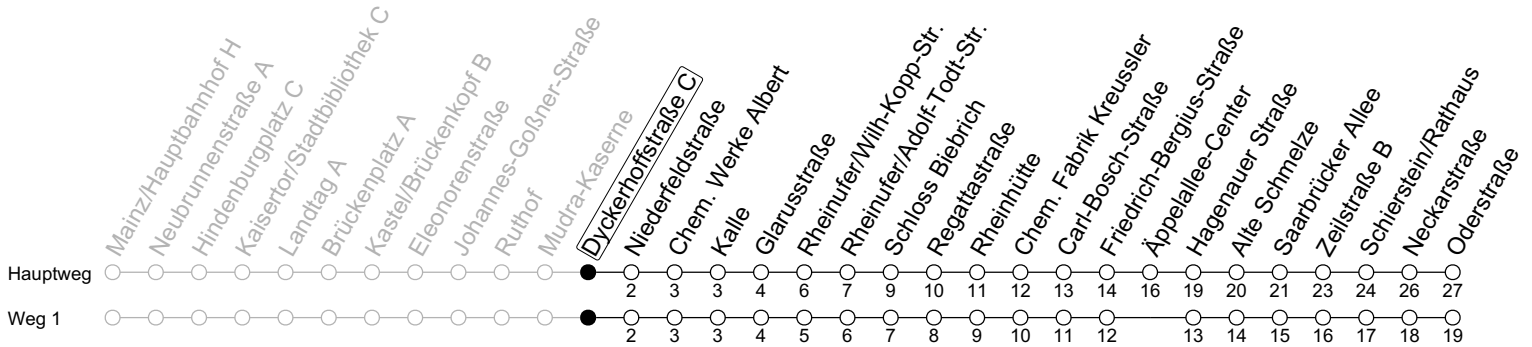

9

Dyckerhoffstraße C

→ Schierstein/Oderstraße

	Montag-Freitag	Samstag	Sonn-/Feiertag
4	59		
5	29 59	43	45 ₁
6	29 51	29 59	15 ₁ 45 ₁
7	11 41	29 59	15 ₁ 46 ₁
8	11 41	29 59	16 ₁ 46 ₁
9	11 41	31	29 ₁ 59 ₁
10	11 41	01 31	29 ₁ 59 ₁
11	11 41	01 31	29 ₁ 59 ₁
12	11 41	01 31	29 ₁ 59 ₁
13	11 41	01 31	29 ₁ 59 ₁
14	11 41	01 31	29 ₁ 59 ₁
15	11 41	01 31	29 ₁ 59 ₁
16	11 41	01 31	29 ₁ 59 ₁
17	11 41	01 31	29 ₁ 59 ₁
18	11 41	01 31	29 ₁ 59 ₁
19	11 41	01 29 59	29 ₁ 59 ₁
20	11 41	29 59	29 ₁ 59 ₁
21	19 59	29 59	29 ₁ 59 ₁
22	29 59	29 59	29 ₁ 59 ₁

1: fährt Weg 1

gültig ab: 10.12.2023

Weitere Informationen im Verkehrs-Center Mainz (Tel. 0 61 31 - 12 77 77) und www.mainzer-mobilitaet.de