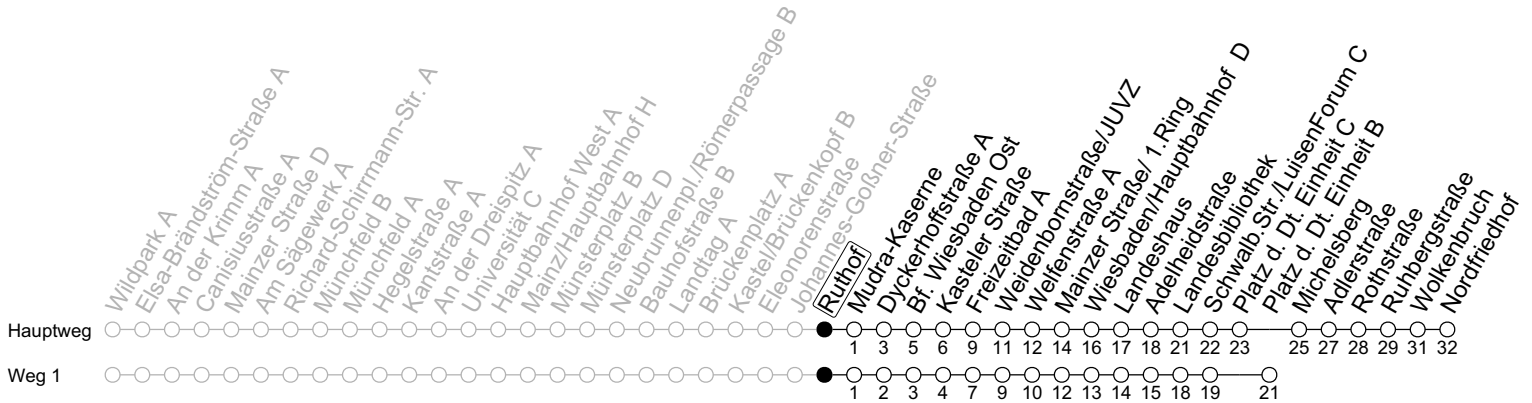

6

Ruthof

→ Wiesbaden/Nordfriedhof

	Montag-Freitag					Samstag					Sonn-/Feiertag			
5	13	28	43	58		13					13			
6	13	22	32	42	52	13	38				13	43		
7	02	12	22	32	42	52	08	38	53		13	43		
8	02	12	22	32	42	52	08	23	38	53	13	38		
9	02	12	22	32	42	52	08	21	36	51	08	38		
10	02	12	22	32	42	52	06	21	36	51	08	38		
11	02	12	22	32	42	52	06	21	36	51	08	38		
12	02	12	22	32	42	52	06	21	36	51	08	38	53	
13	02	12	22	32	42	52	06	21	36	51	08	23	38	53
14	02	12	22	32	42	52	06	21	36	51	08	23	38	53
15	02	12	22	32	42	52	06	21	36	51	08	23	38	53
16	02	12	22	32	42	52	06	21	36	51	08	23	38	53
17	02	12	22	32	42	52	06	21	36	51	08	23	38	53
18	02	12	22	32	42	52	06	21	36	53	08	23	38	53
19	02	12	22	32	42	52	08	23	38	53	08	23	38	53
20	02	12	23	38	53		08	23	38	53	08	23	38	
21	08	23	38				08	38			08	38		
22	08	38					08	38			08	38		
23	08 _{Fn}	10 _{md}	38 _{Fn}	40 _{md}			08	38			10	40		
0	10	40					10	40			10	40		
1	10	40 _{Fn}					10	40			10			
2	10 _{Fn}						10							
3	10 _{Fn}						10							
4	10 _{1Fn}						10 ₁							

1 : fährt Weg 1
Fn : Nur Nacht Freitag auf Samstag und Nacht vor Feiertag auf den Feiertag

md : Nur Montag - Donnerstag, nicht in den Nächten vor Feiertagen

gültig ab: 14.04.2024

Ferien RLP: 27.12.23-06.01.24 / 12.-14.02. / 25.03.-02.04. / 10.05. / 21.-31.05. / 15.07.-23.08. / 04.10. / 14.10.-25.10.24
Weitere Informationen im Verkehrs-Center Mainz (Tel. 0 61 31 - 12 77 77) und www.mainzer-mobilitaet.de