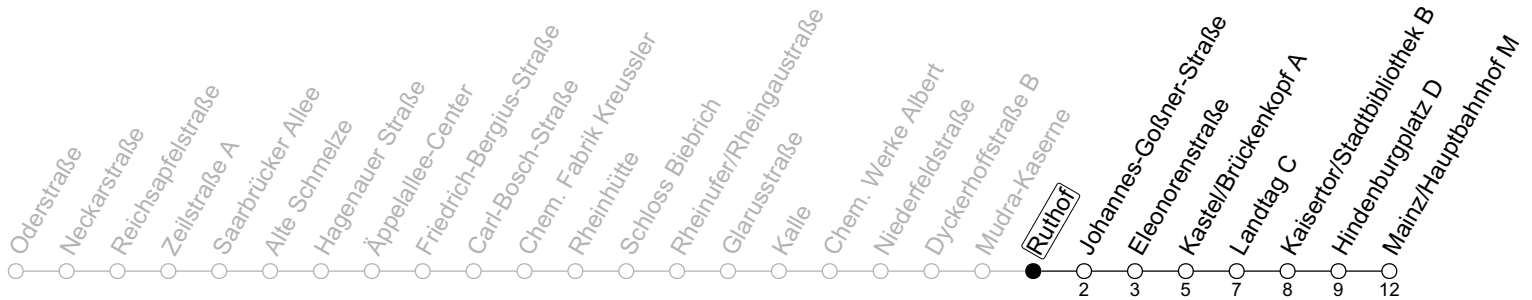

9

Ruthof

→ Mainz/Hauptbahnhof M

	Montag-Freitag	Samstag	Sonn-/Feiertag
5	00 30 59	16	
6	29 54	01 31	
7	24 54	00 30	
8	24 54	00 30	
9	24 54	03 33	
10	24 54	03 33	30
11	24 54	03 33	00 30
12	24 54	03 33	00 30
13	24 54	03 33	00 30
14	24 54	03 33	00 30
15	24 54	03 33	00 30
16	24 54	03 33	00 30
17	24 54	03 33	00 30
18	24 54	03 30	00 30
19	24 54	00 30	00 30
20	24 54	00 30	00 30
21	30	00 30	00 30
22	00 30	00 30	00 30
23	00 30	00 30	00 30
0	00 _{Fn}	00	

Fn: Nur Nacht Freitag auf Samstag und Nacht vor Feiertag auf den Feiertag

gültig ab: 10.12.2023

Weitere Informationen im Verkehrs-Center Mainz (Tel. 0 61 31 - 12 77 77) und www.mainzer-mobilitaet.de