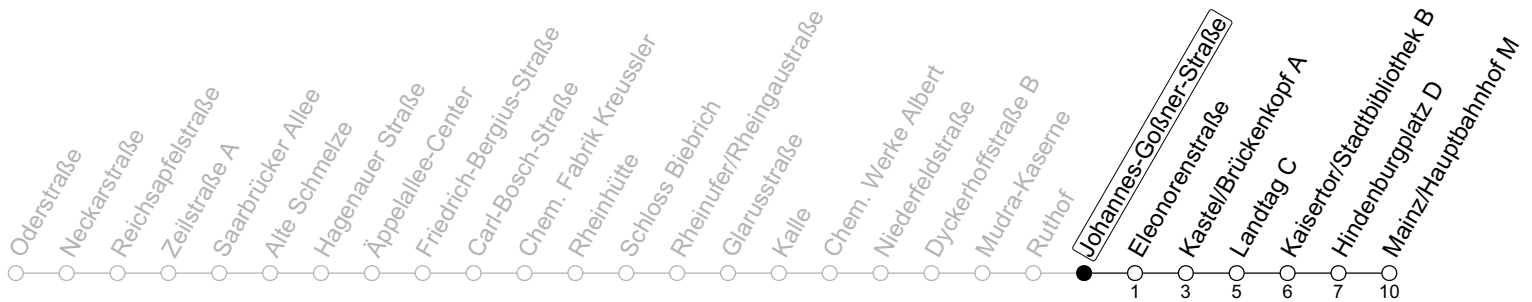

9

Johannes-Goßner-Straße

→ Mainz/Hauptbahnhof M

	Montag-Freitag	Samstag	Sonn-/Feiertag
5	02 32	18	
6	01 31 56	03 33	
7	26 56	02 32	
8	26 56	02 32	
9	26 56	05 35	
10	26 56	05 35	32
11	26 56	05 35	02 32
12	26 56	05 35	02 32
13	26 56	05 35	02 32
14	26 56	05 35	02 32
15	26 56	05 35	02 32
16	26 56	05 35	02 32
17	26 56	05 35	02 32
18	26 56	05 32	02 32
19	26 56	02 32	02 32
20	26 56	02 32	02 32
21	32	02 32	02 32
22	02 32	02 32	02 32
23	02 32	02 32	02 32
0	02 _{Fn}	02	

Fn: Nur Nacht Freitag auf Samstag und Nacht vor Feiertag auf den Feiertag

gültig ab: 10.12.2023

Weitere Informationen im Verkehrs-Center Mainz (Tel. 0 61 31 - 12 77 77) und www.mainzer-mobilitaet.de