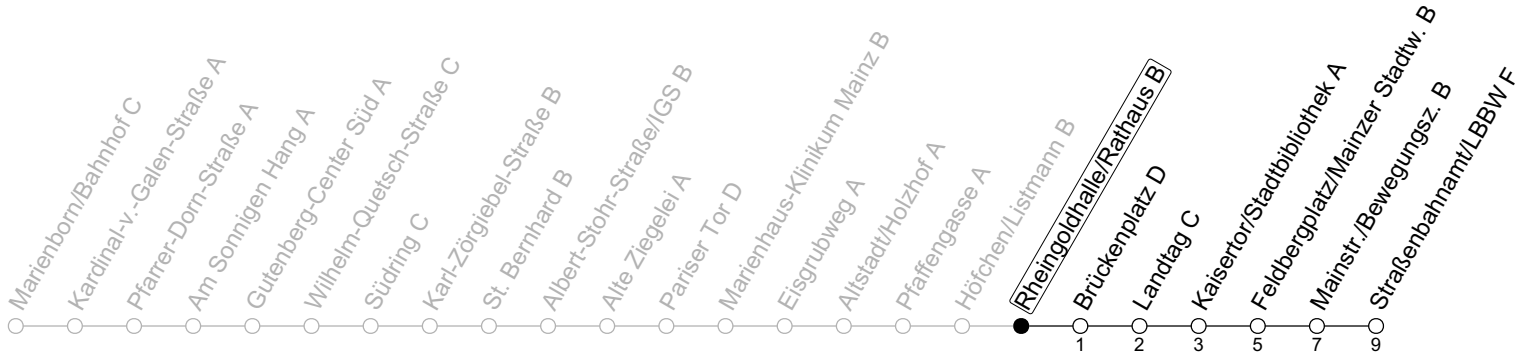

70

Rheingoldhalle/Rathaus B

→ Mainz-Neustadt/Straßenbahnamt/LBBW F

	Montag-Freitag	Samstag	Sonn-/Feiertag
6	03 34		
7	04 34 44s 54s	30	
8	04 34	00 30	
9	04 34	04 34	30
10	04 34	04 34	00 30
11	04 34	04 34	00 30
12	04 34	04 34	00 30
13	04 34	04 34	00 30
14	04 34	04 34	00 30
15	04 34	04 34	00 30
16	04 34	04 34	00 30
17	04 34	04 34	00 30
18	04 34	04 34	00 30
19	04 34	04 34	00 30
20	04 34	04 30	00 30
21	00 30	00 30	00 30
22	00 30	00 30	00 30
23	00 _{Fn} 30 _{Fn}	00 30	

Fn: Nur Nacht Freitag auf Samstag und Nacht vor Feiertag auf den Feiertag

S: Nur an Schultagen in Rheinland-Pfalz

gültig ab: 10.12.2023

Ferien RLP: 27.12.23-06.01.24 / 12.-14.02. / 25.03.-02.04. / 10.05. / 21.-31.05. / 15.07.-23.08. / 04.10. / 14.10.-25.10.24