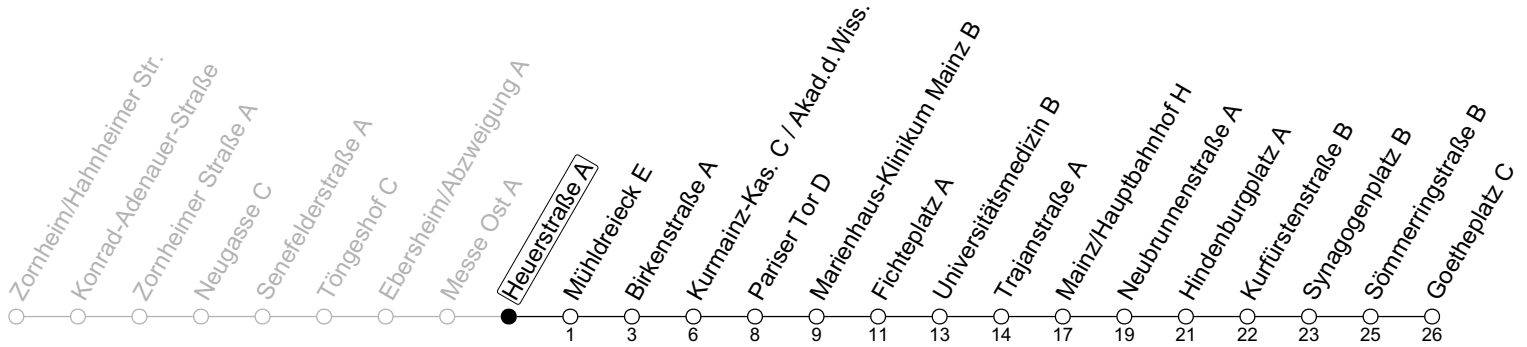

67

Heuerstraße A

→ Mainz-Neustadt/Goetheplatz C

Montag-Freitag

6	36
7	05 _a 20 _s 35
8	05 35
9	05

a : nur bis Mainz/Hauptbahnhof H

S : Nur an Schultagen in Rheinland-Pfalz

gültig ab: 10.12.2023

Ferien RLP: 27.12.-23.01.24 / 12.-14.02. / 25.03.-02.04. / 10.05. / 21.-31.05. / 15.07.-23.08. / 04.10. / 14.10.-25.10.24
Weitere Informationen im Verkehrs-Center Mainz (Tel. 0 61 31 - 12 77 77) und www.mainzer-mobilitaet.de