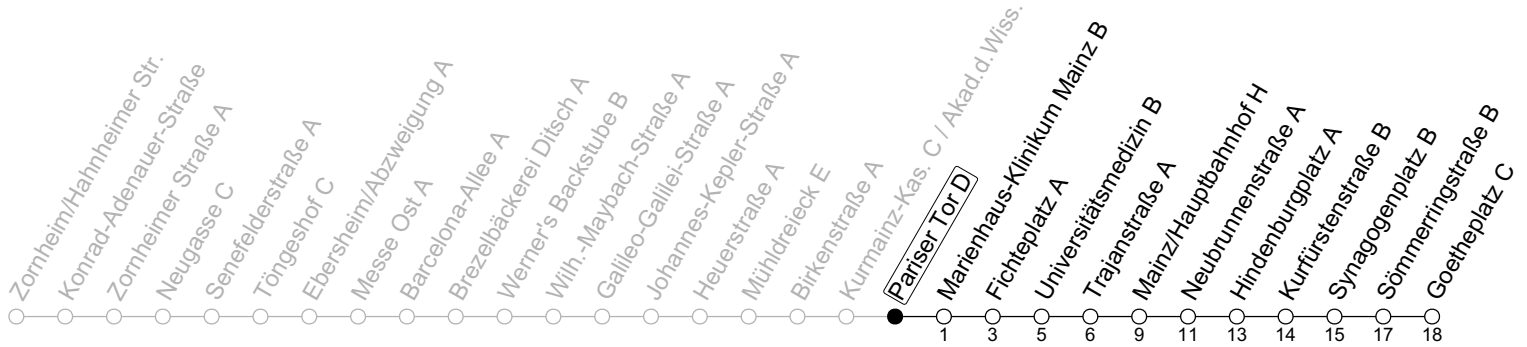

67

Pariser Tor D

→ Mainz-Neustadt/Goetheplatz C

Montag-Freitag

6	44
7	14 ^a 29 ^s 44
8	14 44
9	14
10	
11	
12	
13	
14	14 44
15	14 44
16	14 44
17	14 44
18	14 44
19	14 44
20	14

a : nur bis Mainz/Hauptbahnhof H

S : Nur an Schultagen in Rheinland-Pfalz

gültig ab: 10.12.2023

Ferien RLP: 27.12.23-06.01.24 / 12.-14.02. / 25.03.-02.04. / 10.05. / 21.-31.05. / 15.07.-23.08. / 04.10. / 14.10.-25.10.24
Weitere Informationen im Verkehrs-Center Mainz (Tel. 0 61 31 - 12 77 77) und www.mainzer-mobilitaet.de