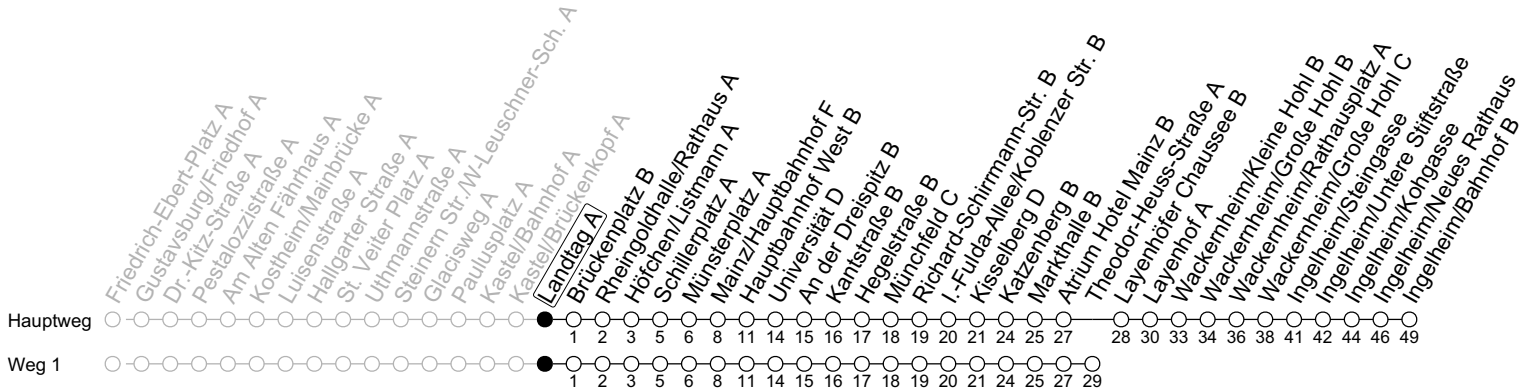

91

Landtag A

→ Ingelheim/Bahnhof B

🕒	Nächte Mo./Di. bis Do./Fr.	Nacht Freitag auf Samstag	Samstag	Sonn-/Feiertag
4			50 ₁	50 ₁
5			50 _b	50 ₁
6				50 ₁
7				50 ₁
8				
9				
10				
11				
12				
13				
14				
15				
16				
17				
18				
19				
20				
21				
22	50 ₁			50 ₁
23	20 _a 50 ₁	50 ₁	50 ₁	20 _a 50 ₁
0	50	20 50	20 50	50
1		50	50	
2		50 _a	50 _a	
3		50 ₁	50 ₁	

1 : fährt Weg 1

a : nur bis Wackernheim/Rathausplatz A

b : nur bis Atrium Hotel Mainz B

gültig ab: 10.12.2023

In Nächten vor Feiertagen gilt auf dieser Linie der Freitagsfahrplan

Weitere Informationen im Verkehrs-Center Mainz (Tel. 0 61 31 - 12 77 77) und www.mainzer-mobilitaet.de