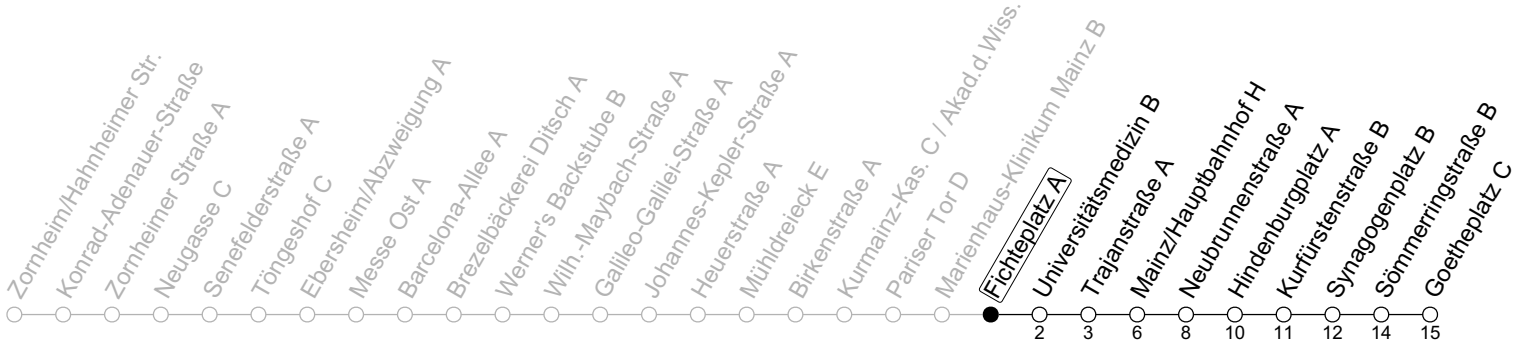

67

Fichteplatz A

→ Mainz-Neustadt/Goetheplatz C

Montag-Freitag	
6	47
7	17 ^a 32 ^s 47
8	17 47
9	17
10	
11	
12	
13	
14	17 47
15	17 47
16	17 47
17	17 47
18	17 47
19	17 47
20	17

a : nur bis Mainz/Hauptbahnhof H

S : Nur an Schultagen in Rheinland-Pfalz

gültig ab: 10.12.2023

Ferien RLP: 27.12.23-06.01.24 / 12.-14.02. / 25.03.-02.04. / 10.05. / 21.-31.05. / 15.07.-23.08. / 04.10. / 14.10.-25.10.24

Weitere Informationen im Verkehrs-Center Mainz (Tel. 0 61 31 - 12 77 77) und www.mainzer-mobilitaet.de