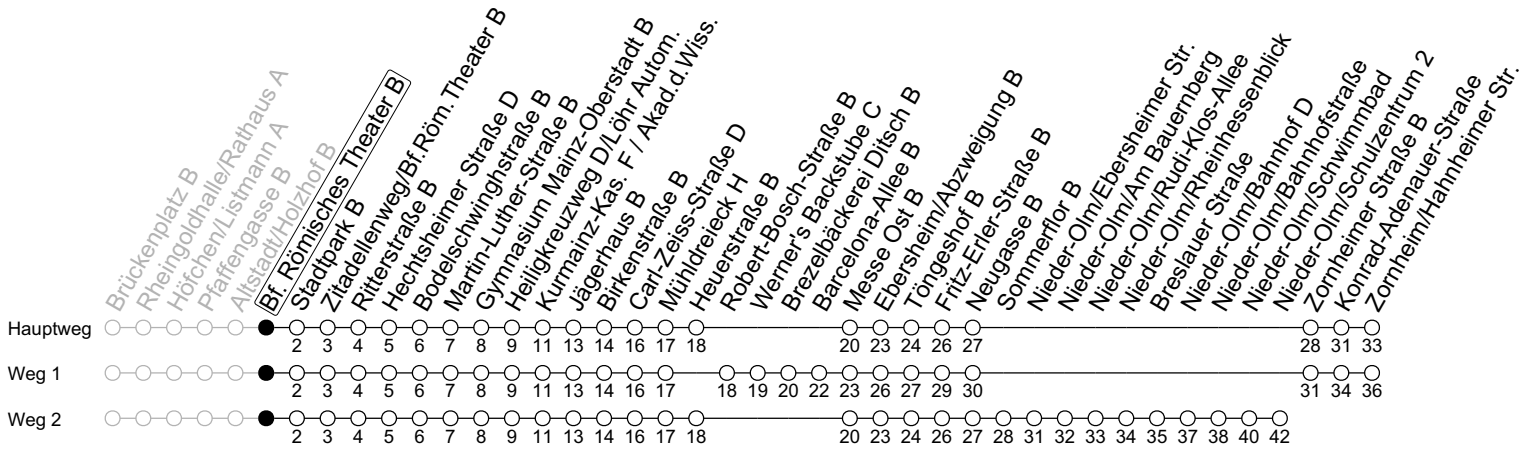

66

Bf. Römisches Theater B

→ Zornheim/Hahnheimer Str.

🕒	Montag-Freitag			
6	20 ₁	35 ₂	50 ₁	
7	00 ₂	20 ₁	35 ₂	50 ₁
8	05 ₂	20 ₁	35 ₂	
9				
10				
11				
12				
13	05 ₂	20	35 ₂	50
14	05 ₂	20	35 ₂	50
15	05 ₂	20	35 ₂	50
16	05 ₂	20	35 ₂	50
17	05 ₂	20	35 ₂	50
18	05 ₂	20	35 ₂	

1 : fährt Weg 1

2 : fährt Weg 2

gültig ab: 10.12.2023

Ferien RLP: 27.12.23-06.01.24 / 12.-14.02. / 25.03.-02.04. / 10.05. / 21.-31.05. / 15.07.-23.08. / 04.10. / 14.10.-25.10.24

Weitere Informationen im Verkehrs-Center Mainz (Tel. 0 61 31 - 12 77 77) und www.mainzer-mobilitaet.de