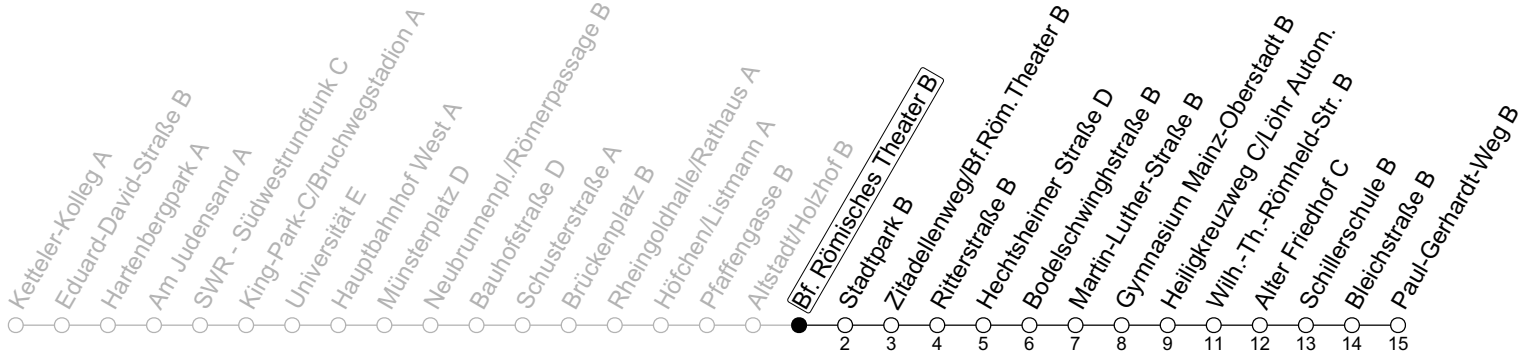

65

Bf. Römisches Theater B

→ Mainz-Weisenau/Paul-Gerhardt-Weg B

	Montag-Freitag	Samstag	Sonn-/Feiertag
6	43		
7	13 25 _{sa} 40 _{sa} 43		
8	13 43		
9	13 43	13 43	
10	13 43	13 43	
11	13 43	13 43	
12	13 43	13 43	
13	13 43	13 43	14 44
14	13 43	13 43	14 44
15	13 43	13 43	14 44
16	13 43	13 43	14 44
17	13 43	13 43	14 44
18	13 43	13 43	14 44
19	13 43	14 44	14 44
20	13	14	

a : nur bis Heiligkreuzweg C/Löhr Autom.

S : Nur an Schultagen in Rheinland-Pfalz

gültig ab: 10.12.2023

Ferien RLP: 27.12.23-06.01.24 / 12.-14.02. / 25.03.-02.04. / 10.05. / 21.-31.05. / 15.07.-23.08. / 04.10. / 14.10.-25.10.24
 Weitere Informationen im Verkehrs-Center Mainz (Tel. 0 61 31 - 12 77 77) und www.mainzer-mobilitaet.de