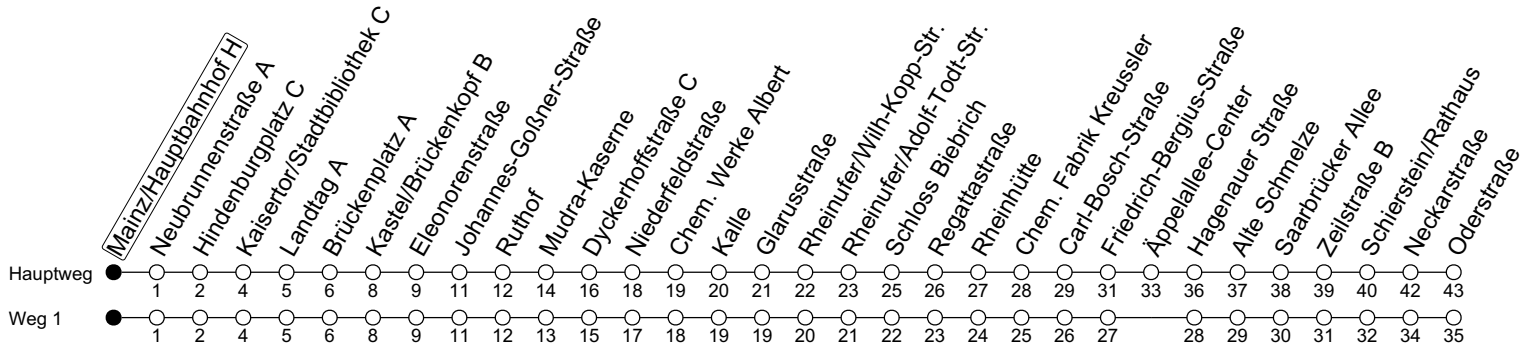

9

Mainz/Hauptbahnhof H

→ Schierstein/Oderstraße

	Montag-Freitag	Samstag	Sonn-/Feiertag
4	46		
5	16 46	30	
6	14 34 54	14 44	
7	24 54	14 44	
8	24 54	14 44	
9	24 54	14 44	
10	24 54	14 44	14 ₁ 44 ₁
11	24 54	14 44	14 ₁ 44 ₁
12	24 54	14 44	14 ₁ 44 ₁
13	24 54	14 44	14 ₁ 44 ₁
14	24 54	14 44	14 ₁ 44 ₁
15	24 54	14 44	14 ₁ 44 ₁
16	24 54	14 44	14 ₁ 44 ₁
17	24 54	14 44	14 ₁ 44 ₁
18	24 54	14 44	14 ₁ 44 ₁
19	24 54	14 44	14 ₁ 44 ₁
20	24	14 44	14 ₁ 44 ₁
21	04 44	14 44	14 ₁ 44 ₁
22	14 44	14 44	14 ₁ 44 ₁

1: fährt Weg 1

gültig ab: 10.12.2023

Weitere Informationen im Verkehrs-Center Mainz (Tel. 0 61 31 - 12 77 77) und www.mainzer-mobilitaet.de