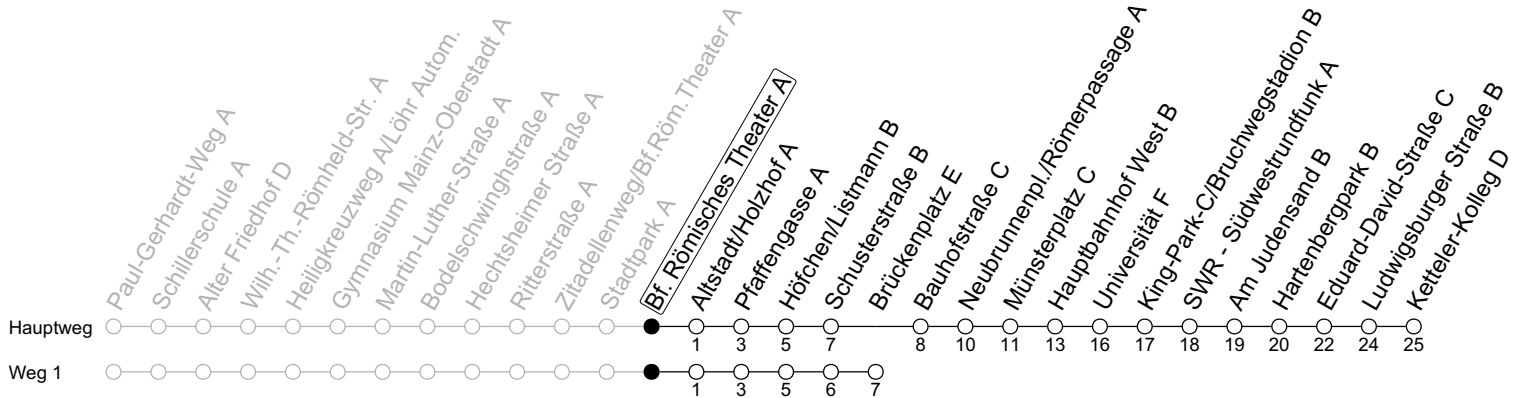

## Bf. Römisches Theater A

→ Mainz-Hartenberg/Ketteler-Kolleg D

	Montag-Freitag	Samstag	Sonn-/Feiertag
5	50 <sub>1</sub>		
6	17 <sub>1</sub> 48		
7	18 38 <sub>s</sub> 48		
8	18 48	17 48	
9	18 48	18 48	
10	18 48	18 48	
11	18 48	18 48	
12	18 48	18 48	47 <sub>1</sub>
13	18 48	18 48	17 <sub>1</sub> 47 <sub>1</sub>
14	18 48	18 48	17 <sub>1</sub> 47 <sub>1</sub>
15	18 48	18 48	17 <sub>1</sub> 47 <sub>1</sub>
16	18 48	18 48	17 <sub>1</sub> 47 <sub>1</sub>
17	18 48	18 48	17 <sub>1</sub> 47 <sub>1</sub>
18	18 48	17 <sub>1</sub> 47 <sub>1</sub>	17 <sub>1</sub> 47 <sub>1</sub>
19	18 48 <sub>1</sub>	17 <sub>1</sub> 47 <sub>1</sub>	17 <sub>1</sub>
20	18 <sub>1</sub>	17 <sub>1</sub>	

1: fährt Weg 1

S: Nur an Schultagen in Rheinland-Pfalz

gültig ab: 10.12.2023

Ferien RLP: 27.12.-23.01.24 / 12.-14.02. / 25.03.-02.04. / 10.05. / 21.-31.05. / 15.07.-23.08. / 04.10. / 14.10.-25.10.24  
 Weitere Informationen im Verkehrs-Center Mainz (Tel. 0 61 31 - 12 77 77) und [www.mainzer-mobilitaet.de](http://www.mainzer-mobilitaet.de)