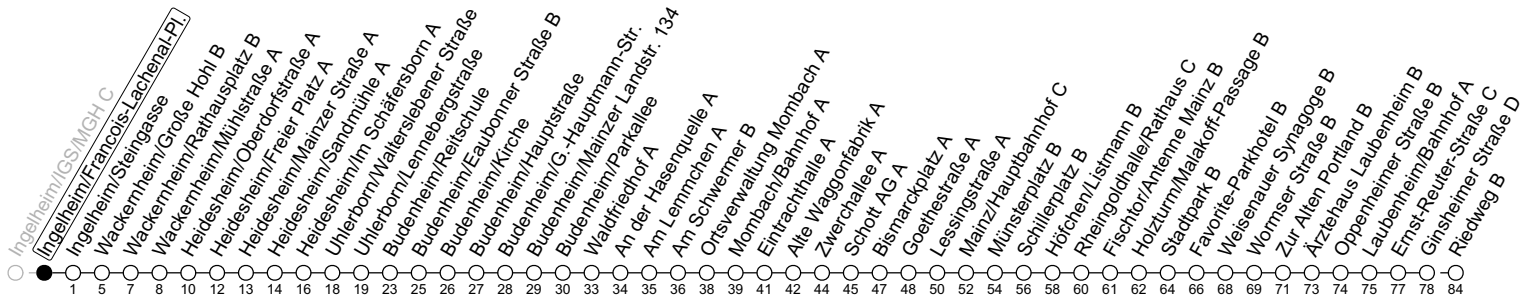

# Ingelheim/Francois-Lachenal-Pl.

→ Mainz-Laubenheim/Riedweg B

Montag-Freitag	
5	21 <sub>b</sub>
6	21 <sub>F</sub> 21 <sub>saw</sub>
7	17
8	17
9	17
10	17
11	17
12	17
13	17
14	17
15	17
16	17
17	17
18	17
19	17

**a** : nur bis Wormser Straße B   
**b** : nur bis Mainz/Hauptbahnhof C   
**F** : Nur an schulfreien Tagen in Rheinland-Pfalz   
**S** : Nur an Schultagen in Rheinland-Pfalz   
**w** : Ab Wormser Str. weiter als Linie E über Ginsheimer Str. - Laubenheim/Bahnhof - Frankenhöhe zur IGS Bretzenheim

gültig ab: 10.12.2023

Ferien RLP: 27.12.23-06.01.24 / 12.-14.02. / 25.03.-02.04. / 10.05. / 21.-31.05. / 15.07.-23.08. / 04.10. / 14.10.-25.10.24

Weitere Informationen im Verkehrs-Center Mainz (Tel. 0 61 31 - 12 77 77) und [www.mainzer-mobilitaet.de](http://www.mainzer-mobilitaet.de)