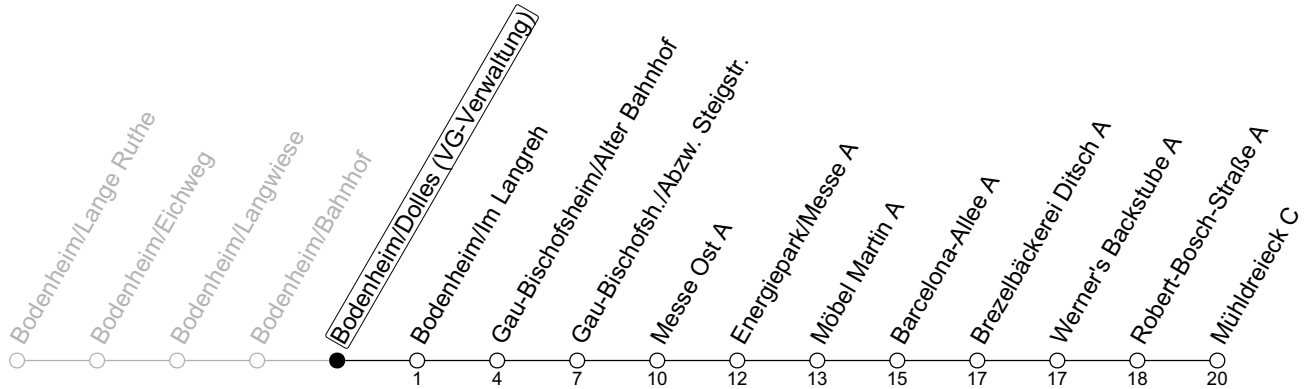

## Bodenheim/Dolles (VG-Verwaltung)

→ Mainz-Hechtsheim/Mühdreieck C

🕒	Montag-Freitag an Schultagen	Montag-Freitag (Ferien RLP)	Samstag
5	30	30	
6	57		
7	57	01	
8	57	01	
9	57	01	01
10	57	01	01
11	57	01	01
12	57	01	01
13	57	01	01
14	57	01	01
15	57	01	01
16	57	01	01
17	57	01	01
18	57	01	01 56
19	56	01 56	56
20	56	56	56

gültig ab: 10.12.2023

Ferien RLP: 27.12.23-06.01.24 / 12.-14.02. / 25.03.-02.04. / 10.05. / 21.-31.05. / 15.07.-23.08. / 04.10. / 14.10.-25.10.24  
 Weitere Informationen im Verkehrs-Center Mainz (Tel. 0 61 31 - 12 77 77) und [www.mainzer-mobilitaet.de](http://www.mainzer-mobilitaet.de)