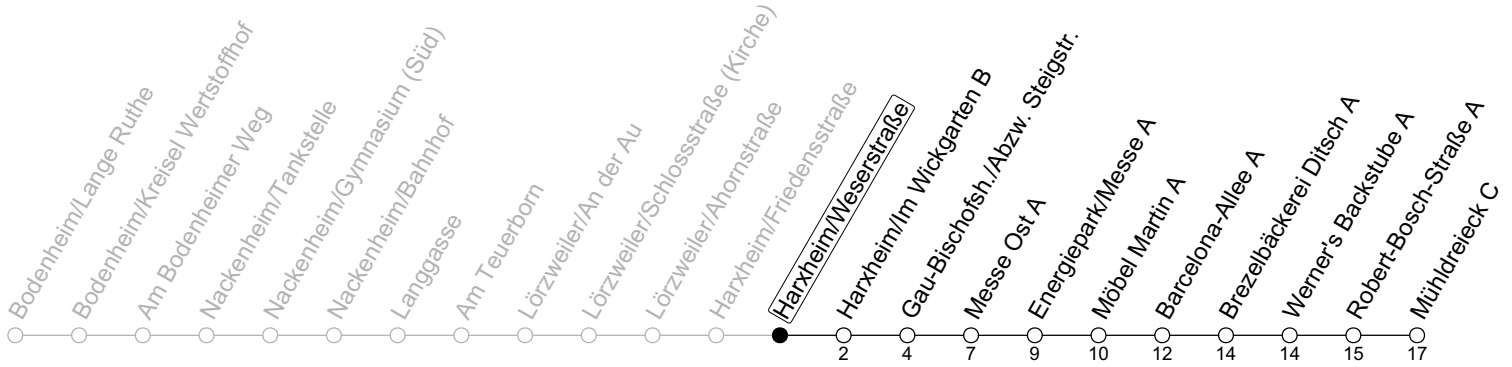

69

Harxheim/Weserstraße

→ Mainz-Hechtsheim/Mühdreieck C

🕒	Montag-Freitag an Schultagen	Montag-Freitag (Ferien RLP)	Samstag
6	29	29	
7	30	34	
8	30	34	28
9	30	34	34
10	30	34	34
11	30	34	34
12	30	34	34
13	30	34	34
14	30	34	34
15	30	34	34
16	30	34	34
17	30	34	34
18	30	34	34
19	29	29	29
20	29	29	29
21	59	59	59

gültig ab: 10.12.2023

Ferien RLP: 27.12.23-06.01.24 / 12.-14.02. / 25.03.-02.04. / 10.05. / 21.-31.05. / 15.07.-23.08. / 04.10. / 14.10.-25.10.24
 Weitere Informationen im Verkehrs-Center Mainz (Tel. 0 61 31 - 12 77 77) und www.mainzer-mobilitaet.de