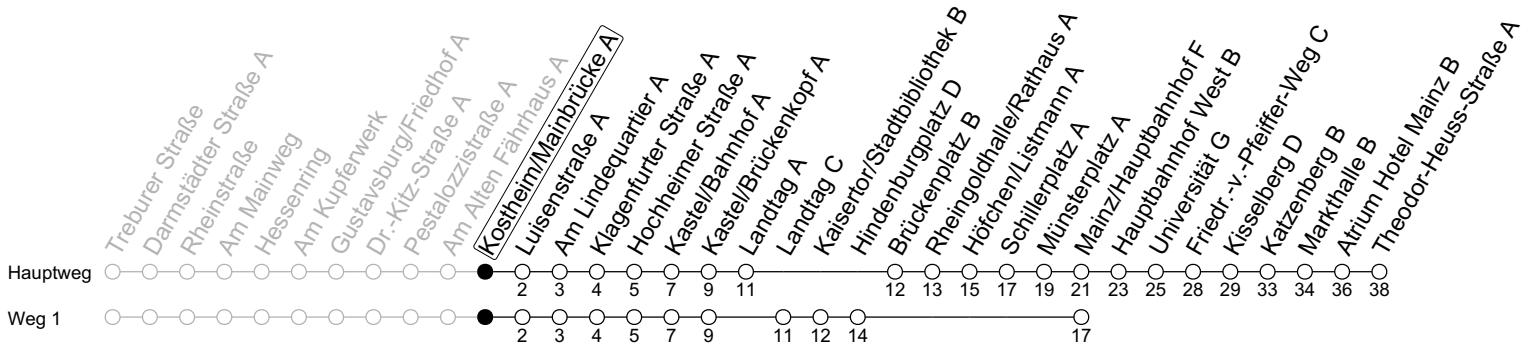

58

Kostheim/Mainbrücke A

→ Mainz-Finthen/Theodor-Heuss-Straße A

	Montag-Freitag	Samstag
6	12 42	
7	04 _{Sb} 12 19 _{Sb} 34 _{1s} 42	
8	12 42 _a	42 _b
9	12 _b 42 _b	12 _b 42 _b
10	12 _b 42 _b	12 _b 42 _b
11	12 _b 42 _b	12 _b 42 _b
12	12 _b 42	12 _b 42 _b
13	12 42	12 _b 42 _b
14	12 42	12 _b 42 _b
15	12 42	12 _b 42 _b
16	12 42	12 _b 42 _b
17	12 42	12 _b 42 _b
18	12 42 _b	11 _b 41 _b
19	12 _b 42 _b	11 _b
20	12 _b	

1 : fährt Weg 1 a : nur bis Kisselberg D b : nur bis Mainz/Hauptbahnhof F S : Nur an Schultagen in Rheinland-Pfalz

gültig ab: 10.12.2023

Ferien RLP: 27.12.-23.01.24 / 12.-14.02. / 25.03.-02.04. / 10.05. / 21.-31.05. / 15.07.-23.08. / 04.10. / 14.10.-25.10.24