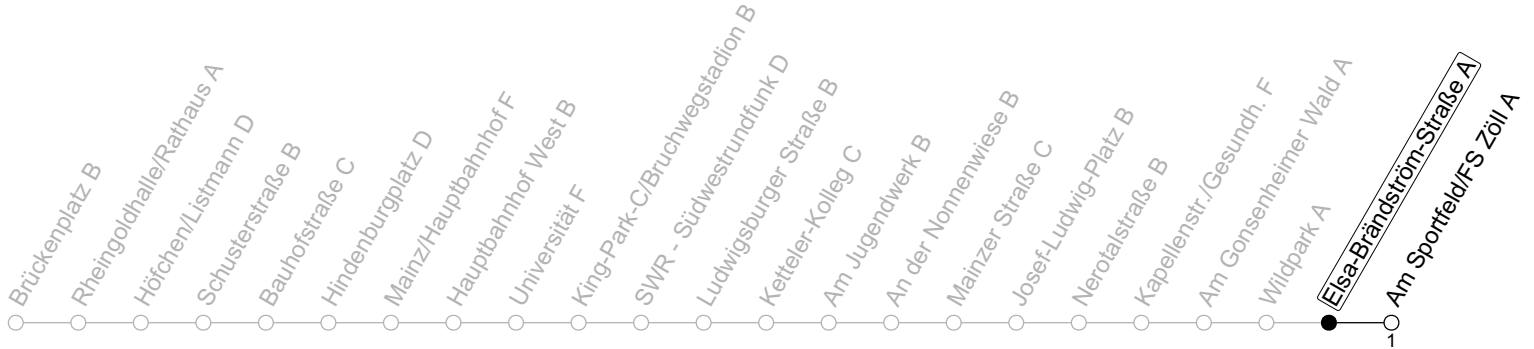

## Elsa-Brändström-Straße A

→ Mainz-Gonsenheim/Am Sportfeld/FS Zöll A

### Montag-Freitag

8	19
9	19
10	19
11	19
12	19
13	19
14	19
15	19
16	19
17	19
18	19
19	19

gültig ab: 10.12.2023

Ferien RLP: 27.12.23-06.01.24 / 12.-14.02. / 25.03.-02.04. / 10.05. / 21.-31.05. / 15.07.-23.08. / 04.10. / 14.10.-25.10.24