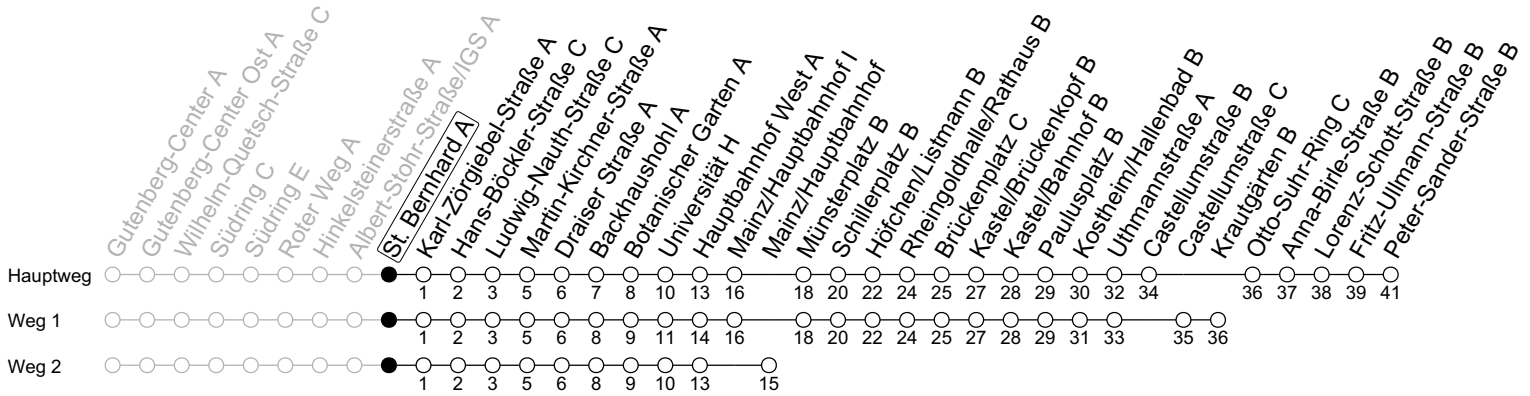

## St. Bernhard A

→ Mainz-Kastel/Peter-Sander-Straße B

	Montag-Freitag	Samstag	Sonn-/Feiertag
4	58		
5	28 52		
6	22 37 <sub>2</sub> 52	48 <sub>2</sub>	
7	07 <sub>a</sub> 22 37 <sub>2</sub> 52	18 <sub>2</sub> 52 <sub>1</sub>	
8	22 37 <sub>2</sub> 52 <sub>1</sub>	22 <sub>1</sub> 52 <sub>1</sub>	48 <sub>2</sub>
9	22 <sub>1</sub> 52 <sub>1</sub>	22 <sub>1</sub> 52 <sub>1</sub>	18 <sub>2</sub> 48 <sub>2</sub>
10	22 <sub>1</sub> 52 <sub>1</sub>	22 <sub>1</sub> 52 <sub>1</sub>	18 <sub>2</sub> 48 <sub>2</sub>
11	22 <sub>1</sub> 52 <sub>1</sub>	22 <sub>1</sub> 52 <sub>1</sub>	18 <sub>2</sub> 48 <sub>2</sub>
12	22 <sub>1</sub> 52 <sub>1</sub>	22 <sub>1</sub> 52 <sub>1</sub>	18 <sub>2</sub> 48 <sub>2</sub>
13	22 <sub>1</sub> 37 <sub>2S</sub> 52 <sub>1</sub>	22 <sub>1</sub> 52 <sub>1</sub>	18 <sub>2</sub> 48 <sub>2</sub>
14	22 52	22 <sub>1</sub> 52 <sub>1</sub>	18 <sub>2</sub> 48 <sub>2</sub>
15	22 52	22 <sub>1</sub> 52 <sub>1</sub>	18 <sub>2</sub> 48 <sub>2</sub>
16	22 52	22 <sub>1</sub> 52 <sub>1</sub>	18 <sub>2</sub> 48 <sub>2</sub>
17	22 52 <sub>1</sub>	22 <sub>1</sub> 52 <sub>1</sub>	18 <sub>2</sub> 48 <sub>2</sub>
18	22 <sub>1</sub> 52 <sub>1</sub>	22 <sub>1</sub> 48 <sub>a</sub>	18 <sub>2</sub> 48 <sub>2</sub>
19	22 <sub>1</sub> 52 <sub>1</sub>	18 <sub>a</sub> 48 <sub>a</sub>	18 <sub>2</sub> 48 <sub>2</sub>
20	22 <sub>1</sub> 48 <sub>2</sub>	18 <sub>a</sub> 48 <sub>2</sub>	18 <sub>2</sub> 48 <sub>2</sub>
21	18 <sub>2</sub> 48 <sub>2</sub>	18 <sub>2</sub> 48 <sub>2</sub>	18 <sub>2</sub> 48 <sub>2</sub>
22	18 <sub>2</sub> 48 <sub>2Fn</sub>	18 <sub>2</sub> 48 <sub>2</sub>	18 <sub>2</sub>
23	18 <sub>2Fn</sub>	18 <sub>2</sub>	

1 : fährt Weg 1 a : nur bis Mainz/Hauptbahnhof I

2 : fährt Weg 2 Fn : Nur Nacht Freitag auf Samstag und Nacht vor Feiertag auf den Feiertag

S : Nur an Schultagen in Rheinland-Pfalz

gültig ab: 10.12.2023

Ferien RLP: 27.12.23-06.01.24 / 12.-14.02. / 25.03.-02.04. / 10.05. / 21.-31.05. / 15.07.-23.08. / 04.10. / 14.10.-25.10.24