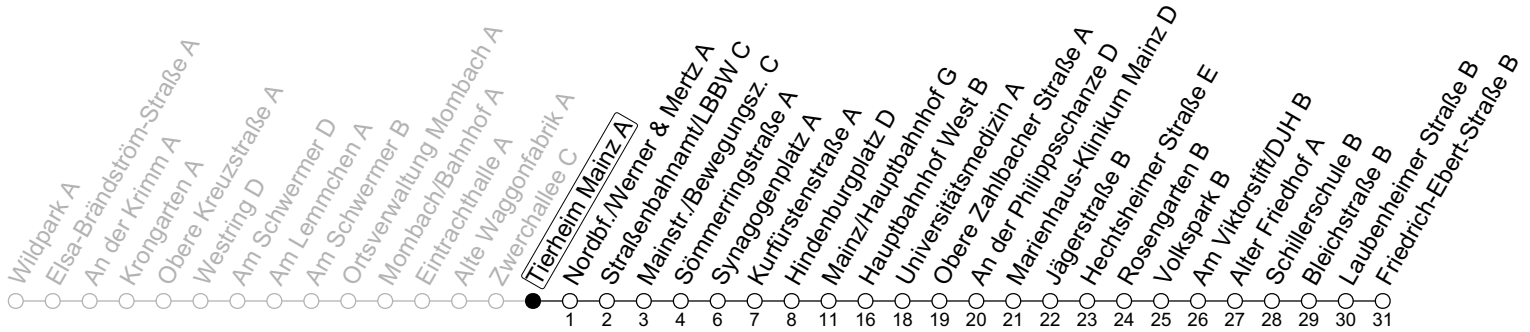

92

Tierheim Mainz A

→ Mainz-Weisenau/Friedrich-Ebert-Straße B

	Nächte Mo./Di. bis Do./Fr.	Nacht Freitag auf Samstag	Samstag	Sonn-/Feiertag
5			45	45
6				45
7				45
8				
9				
10				
11				
12				
13				
14				
15				
16				
17				
18				
19				
20				
21				
22	45			45
23	15 45	45	45	15 45
0	45	15 45	15 45	45
1		45	45	
2		45	45	
3		45 _a	45 _a	
4		45 _a	45 _a	

a: nur bis Mainz/Hauptbahnhof G

gültig ab: 10.12.2023

In Nächten vor Feiertagen gilt auf dieser Linie der Freitagsfahrplan

Weitere Informationen im Verkehrs-Center Mainz (Tel. 0 61 31 - 12 77 77) und www.mainzer-mobilitaet.de