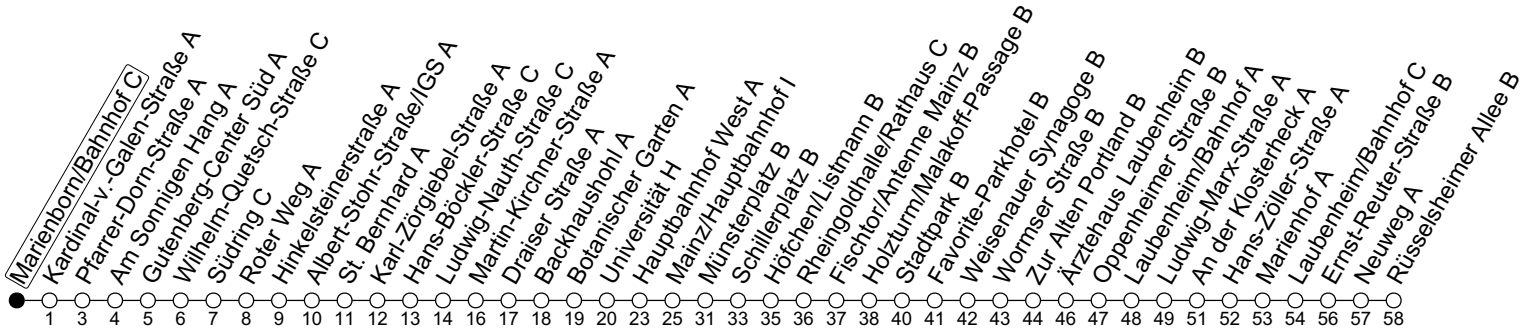

90

Marienborn/Bahnhof C

→ Mainz-Laubenheim/Rüsselsheimer Allee B

	Nächte Mo./Di. bis Do./Fr.	Nacht Freitag auf Samstag	Samstag	Sonn-/Feiertag
5			30	30
6				30
7				30
8				
9				
10				
11				
12				
13				
14				
15				
16				
17				
18				
19				
20				
21				
22	30			30
23	00 30	30	30	00 30
0	30	00 30	00 30	30
1		30	30	
2		30	30	
3		30 _a	30 _a	
4		30 _a	30 _a	

a : nur bis Mainz/Hauptbahnhof I

gültig ab: 10.12.2023

In Nächten vor Feiertagen gilt auf dieser Linie der Freitagsfahrplan

Weitere Informationen im Verkehrs-Center Mainz (Tel. 0 61 31 - 12 77 77) und www.mainzer-mobilitaet.de