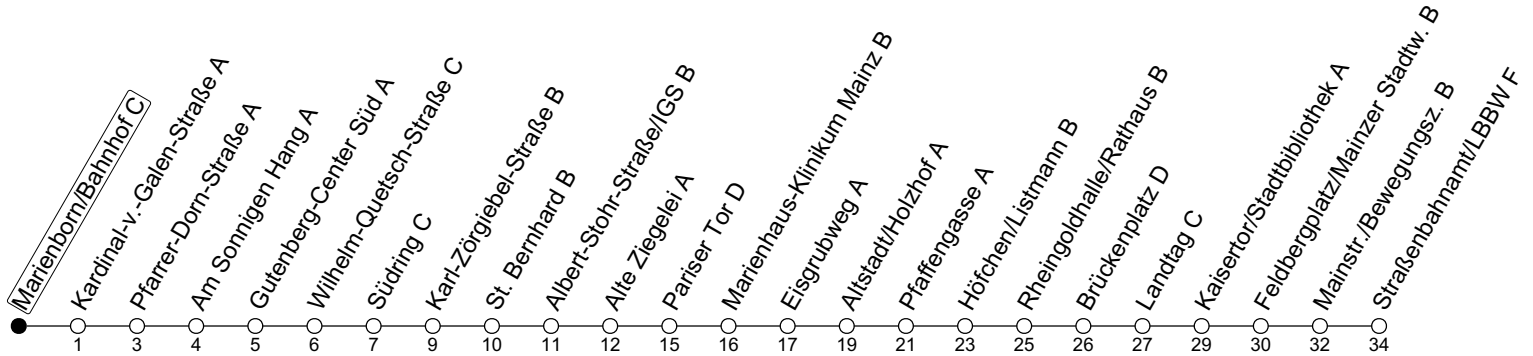

## Marienborn/Bahnhof C

→ Mainz-Neustadt/Straßenbahnamt/LBBW F

	Montag-Freitag	Samstag	Sonn-/Feiertag
6	08		
7	08 28 <sub>s</sub> 38	35	
8	08 38	38	
9	08 38	08 38	35
10	08 38	08 38	35
11	08 38	08 38	05 35
12	08 38	08 38	05 35
13	08 38	08 38	05 35
14	08 38	08 38	05 35
15	08 38	08 38	05 35
16	08 38	08 38	05 35
17	08 38	08 38	05 35
18	08 38	08 38	05 35
19	08 38	08 38	05 35
20	08 35	05 35	05 35
21	05 35	05 35	05 35
22	05 35 <sub>Fn</sub>	05 35	05
23	05 <sub>Fn</sub>	05	

**F<sub>n</sub>**: Nur Nacht Freitag auf Samstag und Nacht vor Feiertag auf den Feiertag

**S**: Nur an Schultagen in Rheinland-Pfalz

gültig ab: 10.12.2023

Ferien RLP: 27.12.23-06.01.24 / 12.-14.02. / 25.03.-02.04. / 10.05. / 21.-31.05. / 15.07.-23.08. / 04.10. / 14.10.-25.10.24