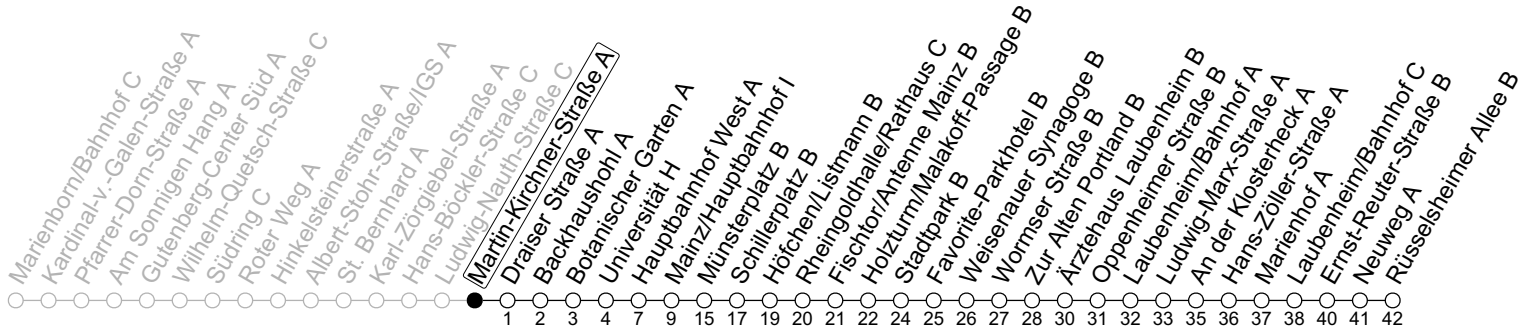

## Martin-Kirchner-Straße A

→ Mainz-Laubenheim/Rüsselsheimer Allee B

🕒	Nächte Mo./Di. bis Do./Fr.	Nacht Freitag auf Samstag	Samstag	Sonn-/Feiertag
5			46	46
6				46
7				46
8				
9				
10				
11				
12				
13				
14				
15				
16				
17				
18				
19				
20				
21				
22	46			46
23	16 46	46	46	16 46
0	46	16 46	16 46	46
1		46	46	
2		46	46	
3		46 <sub>a</sub>	46 <sub>a</sub>	
4		46 <sub>a</sub>	46 <sub>a</sub>	