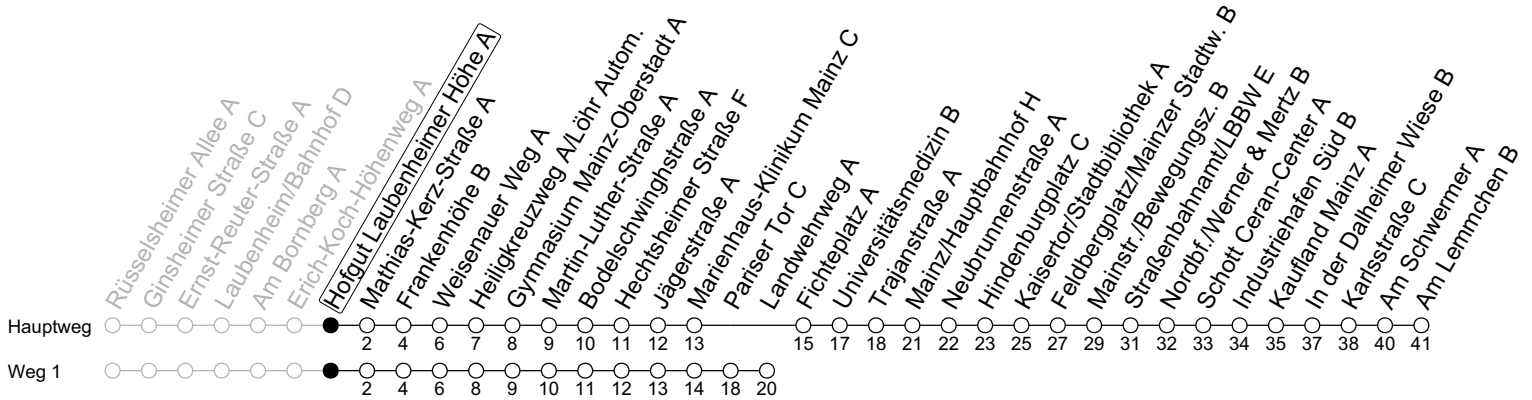

76

Hofgut Laubenheimer Höhe A

→ Mainz-Mombach/Am Lemmchen B

	Montag-Freitag					Samstag	
5	33 _b						
6	13	43					
7	12	23 _{1sd}	27 _{sa}	42	57 _{sa}		
8	13	43					
9	13	43				13	43
10	13	43				13	43
11	13	43				13	43
12	13	43				13	43
13	13	43	58 _{sa}			13	43
14	13	43				13	43
15	13	43				13	43
16	13	43				13	43
17	13	43				13	43
18	13	43				13	
19	13	43					
20	13						

1 : fährt Weg 1 a : nur bis Mainstr./Bewegungsz. B b : nur bis Mainz/Hauptbahnhof H S : Nur an Schultagen in Rheinland-Pfalz d : Ab Landwehrweg weiter als Linie 78 über Am Gautort Richtung Münsterplatz

gültig ab: 10.12.2023

Ferien RLP: 27.12.-23.01.24 / 12.-14.02. / 25.03.-02.04. / 10.05. / 21.-31.05. / 15.07.-23.08. / 04.10. / 14.10.-25.10.24

Weitere Informationen im Verkehrs-Center Mainz (Tel. 0 61 31 - 12 77 77) und www.mainzer-mobilitaet.de