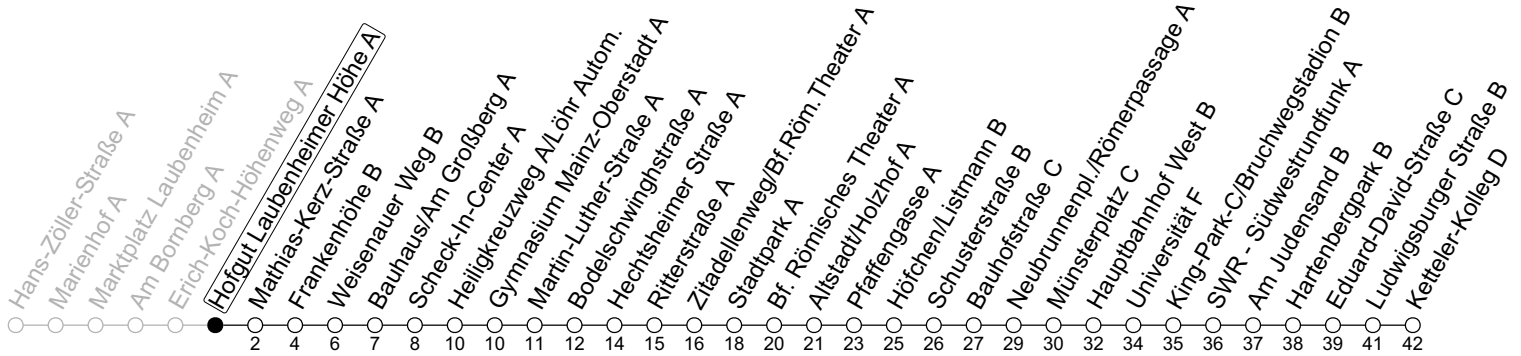

# Hofgut Laubenheimer Höhe A

→ Mainz-Hartenberg/Ketteler-Kolleg D

	Montag-Freitag	Samstag	Sonn-/Feiertag
5	10 42		
6	12	11	
7		11 41	
8		11 42	11
9			11 41
10			11 41
11			11 41
12			11 41
13			11 41
14			11 41
15			11 41
16			11 41
17			11 41
18		41	11 41
19		11 41	11 41
20	41	11 41	11 41
21	11 41	11 41	11 41
22	11 41 <sub>Fn</sub> 57 <sub>FLamd</sub>	11 41	11 57 <sub>FLa</sub>
23	11 <sub>Fn</sub> 57 <sub>FLFna</sub>	11 57 <sub>FLa</sub>	

a : nur bis Frankenhöhe B

**Fn** : Nur Nacht Freitag auf Samstag und Nacht vor Feiertag auf den Feiertag

**md** : Nur Montag - Donnerstag, nicht in den Nächten vor Feiertagen

**FL** : Ab Frankenhöhe weiter als Linie 93 über Hauptbahnhof in Richtung Lerchenberg

gültig ab: 10.12.2023

Ferien RLP: 27.12.23-06.01.24 / 12.-14.02. / 25.03.-02.04. / 10.05. / 21.-31.05. / 15.07.-23.08. / 04.10. / 14.10.-25.10.24

Weitere Informationen im Verkehrs-Center Mainz (Tel. 0 61 31 - 12 77 77) und [www.mainzer-mobilitaet.de](http://www.mainzer-mobilitaet.de)